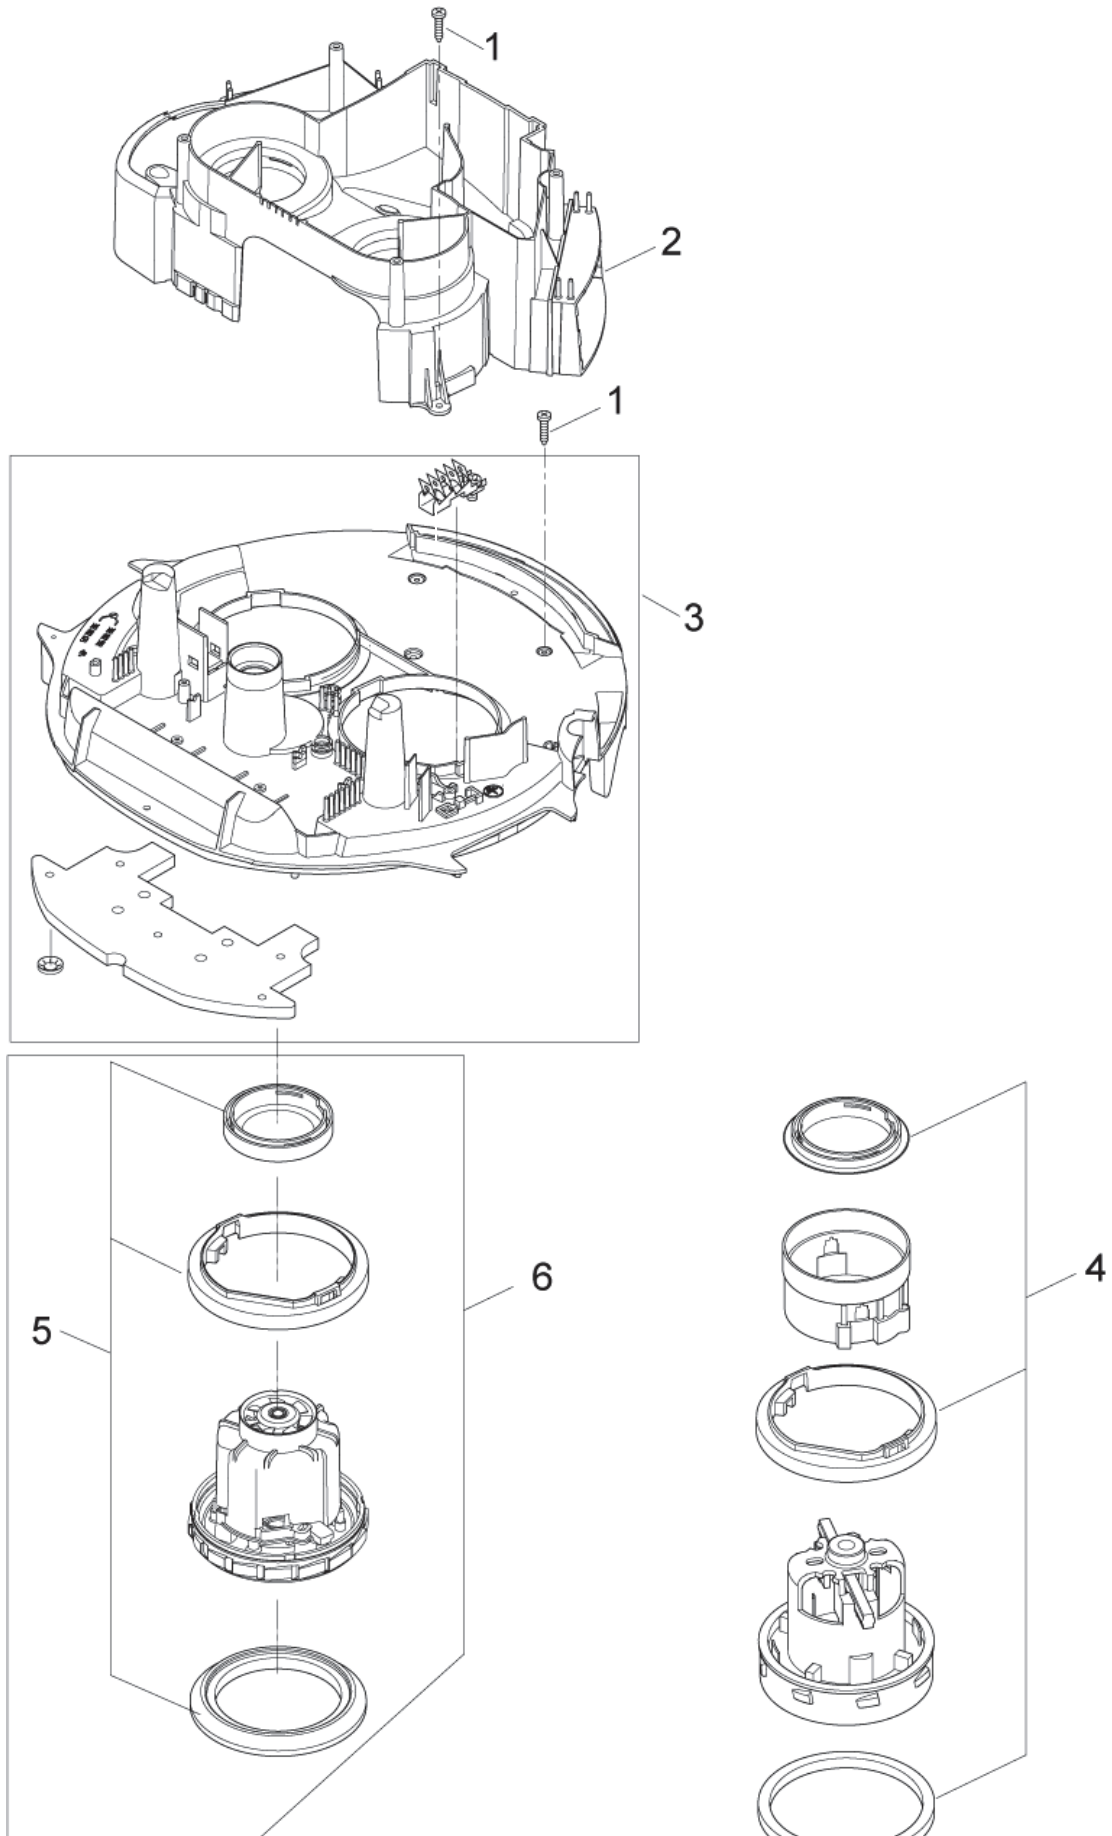

Motor und Motorabdeckung Basic- Modelle

ATTIX 961-01

20-08-2012

ET-Liste-Nr.
ATTIX904

9

Ersatzteile auf www.gluesing.net

Motor und Motorabdeckung Basic- Modelle

ATTIX 961-01

20-08-2012

ET-Liste-Nr. A11IX904

10

Pos	Artikelnr.	Me	Beschreibung
1	302003376	1	Schrauben-Kit
2	302002582	1	Luftführung
3	302003389	1	Klemmplattenkit
4	302003390	1	Dichtungskit
5	302003385	1	DICHTUNGSET "R"
6	302003384	1	Turbine 1200W 230 V
6	302003386	1	Turbine Attix 9 1000W
6	302003388	1	Turbine 1200W 120V