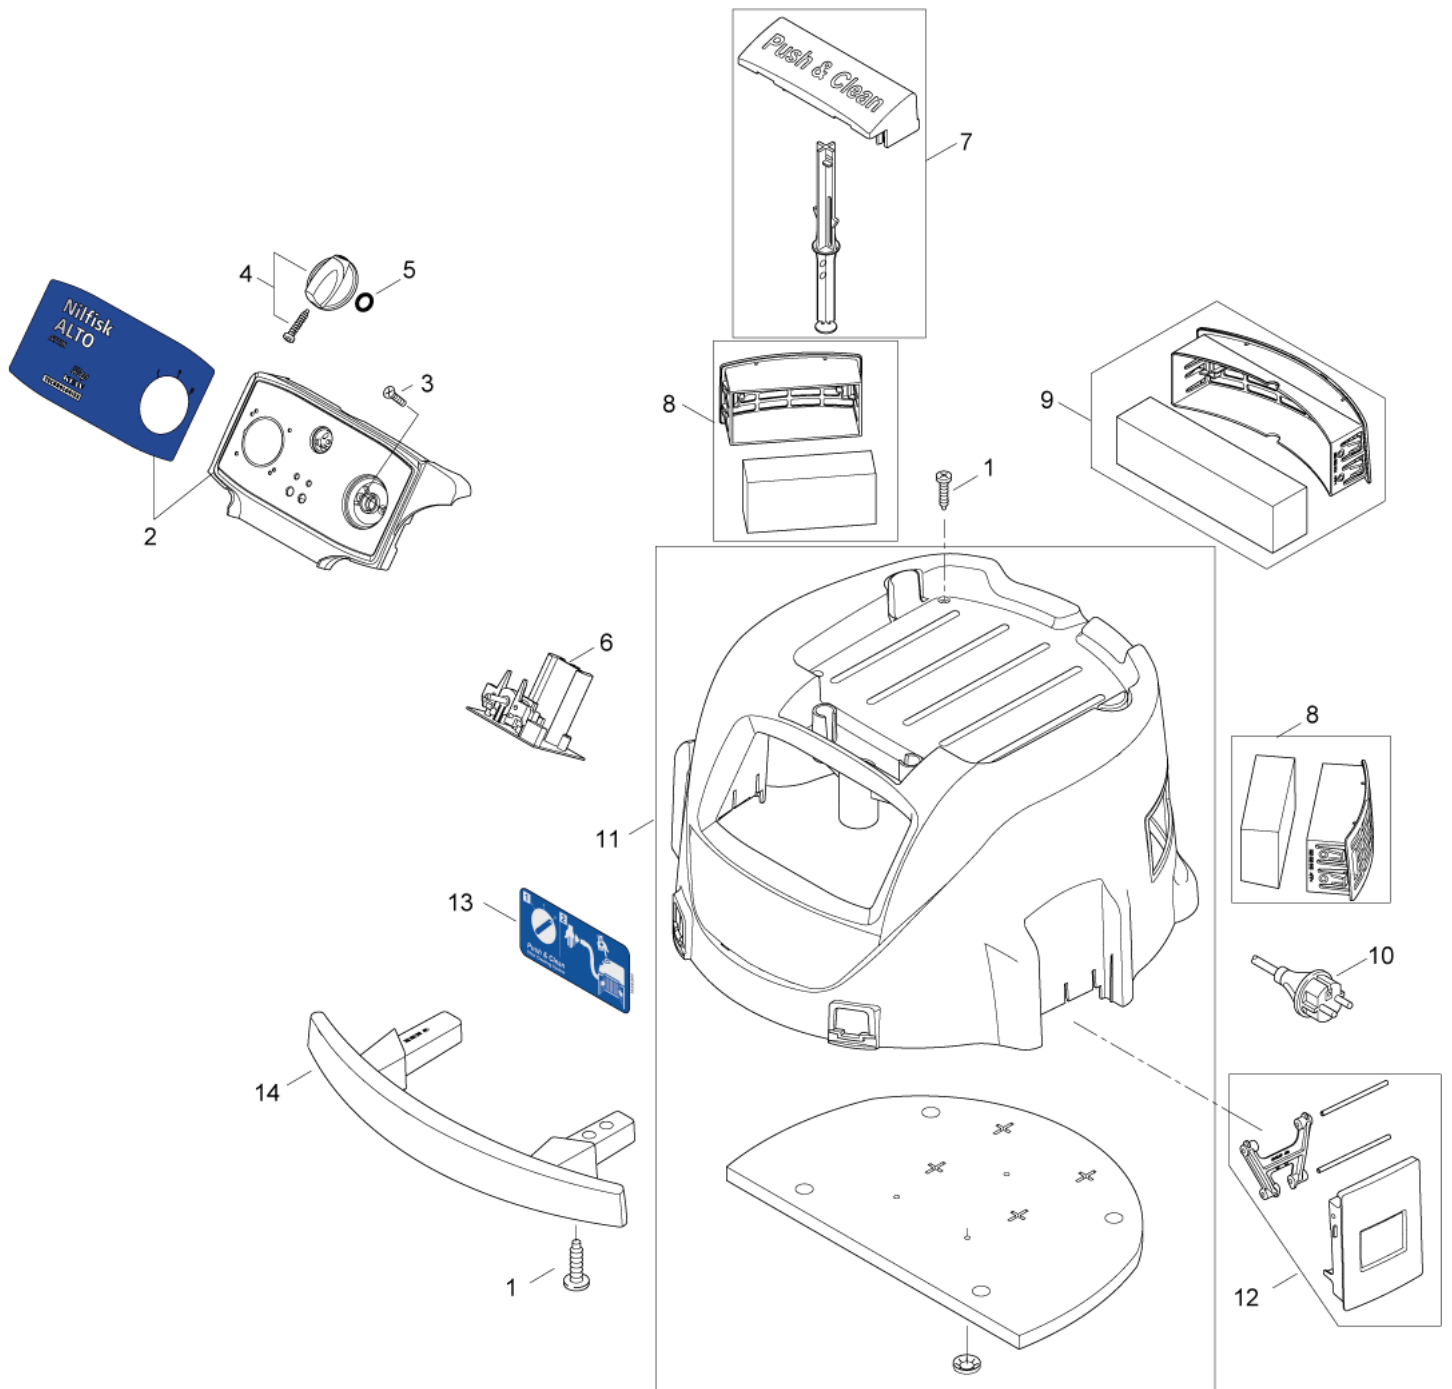

Gehäuse Basic Modell

ATTIX 961-01

20-08-2012

ET-Liste-Nr. ATTIX902

3

Gehäuse Basic Modell

ATTIX 961-01

20-08-2012

ET-Liste-Nr.
A11IX90Z

4

Pos	Artikelnr.	Me	Beschreibung
1	302003376	1	Schrauben-Kit
2	302003399	1	Frontplatte Attix 961-01
3	18274	2	Senkschraube M4x12
4	909100204	1	Drehknopf Ø6x5
5	9868	1	O-Ring Ø10x2,5
6	107401080	1	Elektronikkit 230V
6	107407434	1	ELEKTRONIK I-0-II ATTIX 9 110V KIT 110V
7	302003395	1	Druckschalter für push & clean
8	302003397	2	Filterkassette Attix 9
9	302003398	1	Abluftfilter Attix 9
10	107402666	1	Netzkabel 1,5x10 - 8 m EU
10	302002788	1	Netzkabel 1,5x10,6m GB
10	302002789	1	Anschlusskabel 10 m, CH
10	302002790	1	LTG NETZ H07BQ-F3G2.5X10.8M CE
10	302002791	1	WIRE NETZ H07RN-F3G1.0X10.8M
11	302003394	1	Abdeckhaube
12	302003383	1	Klammernkit
13	302002899	1	LABEL PUSH AND CLEAN 130X60
14	302002590	1	Frontbügel