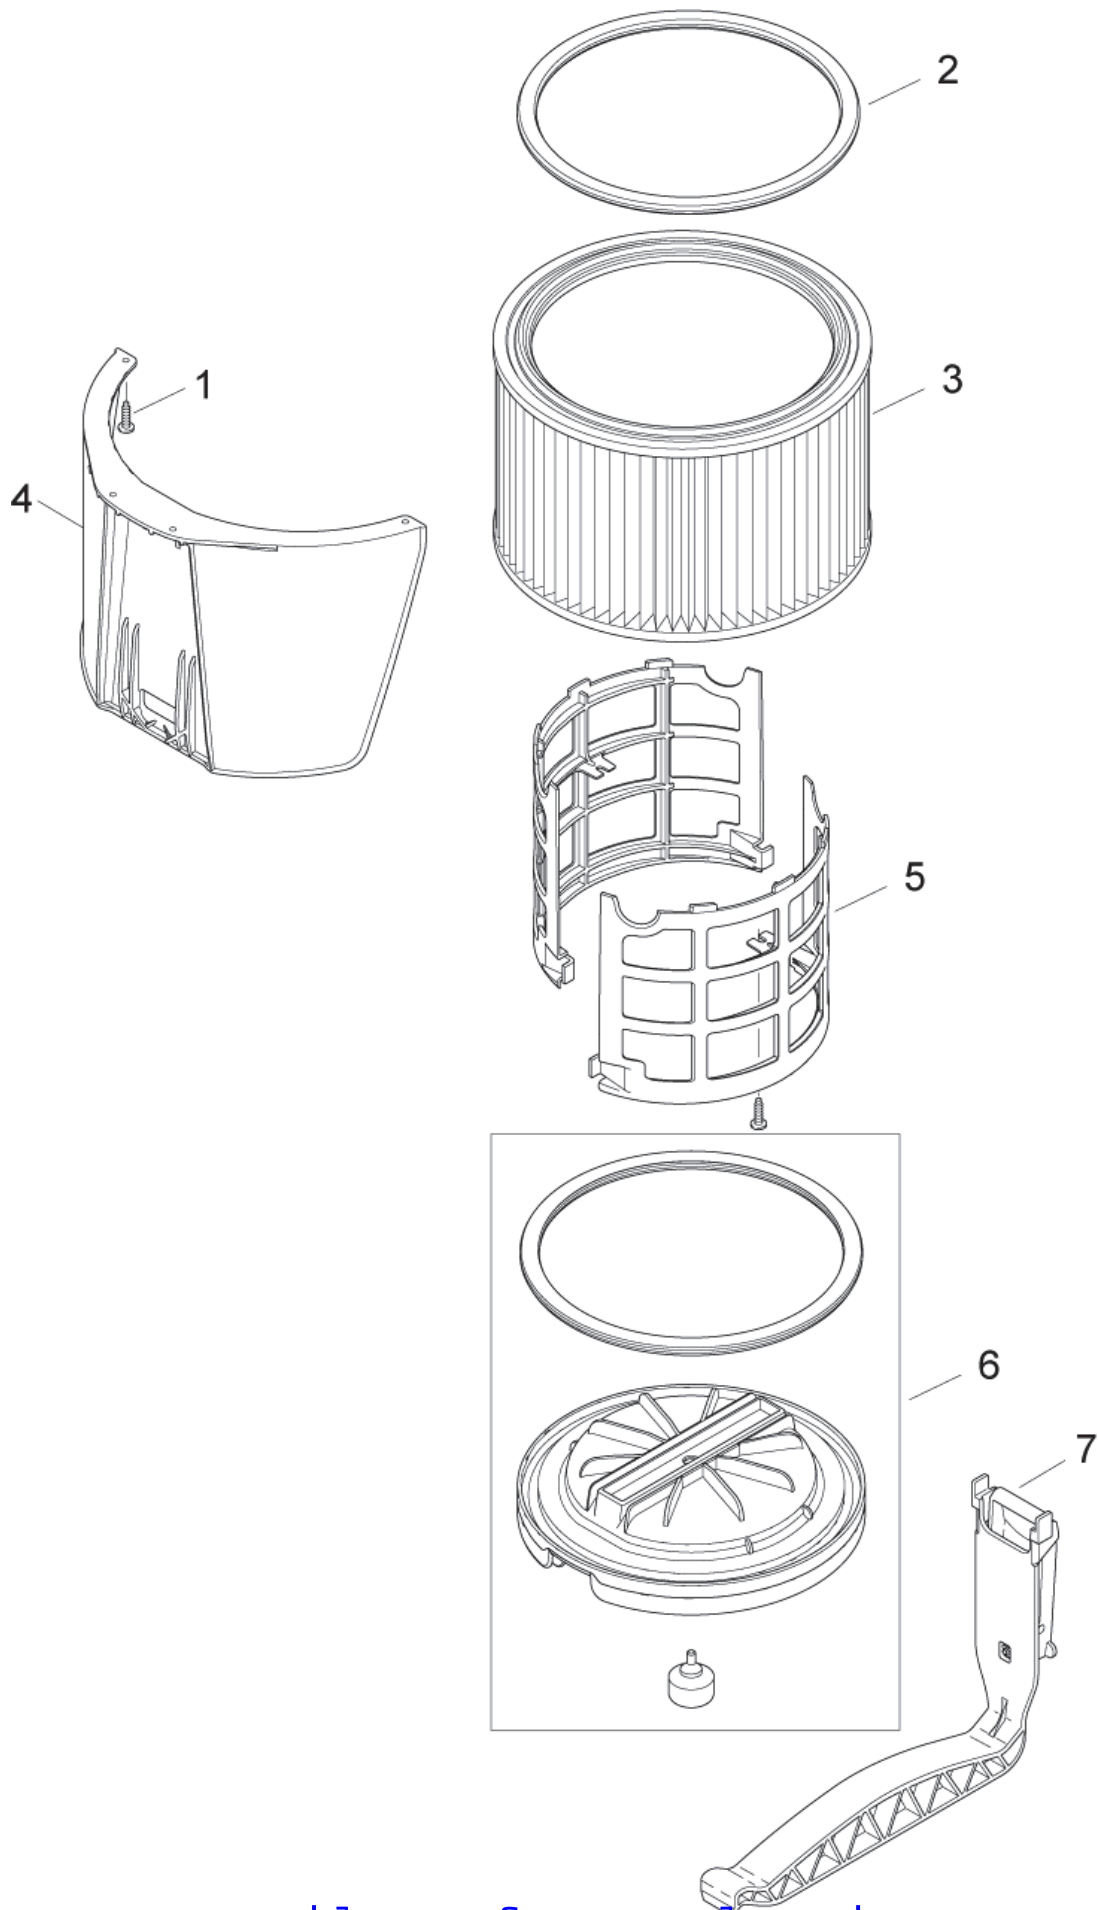

Filterabreinigungssystem

ATTIX 961-01

20-08-2012

ET-Liste-Nr. ATTIX908

7

Ersatzteile auf www.giuesing.net

Filterabreinigungssystem

ATTIX 961-01

20-08-2012

ET-Liste-Nr. A111X908

8

Pos	Artikelnr.	Me	Beschreibung
1	302003319	1	Schrauben Set BASIC
1	302003376	1	Schrauben-Kit SD XC
2	302000697	1	Dichtung Filter
3	107400562	1	Filterelement D275X187 PET Nano M-Klasse
4	107402640	1	Abweiser 318x180x212
5	302000385	1	Filterstützkorb 216x93x1 77
6	107402653	1	FILTER SURFACE PLATE D251X74
7	107402651	1	Filterfeststell- einrichtung