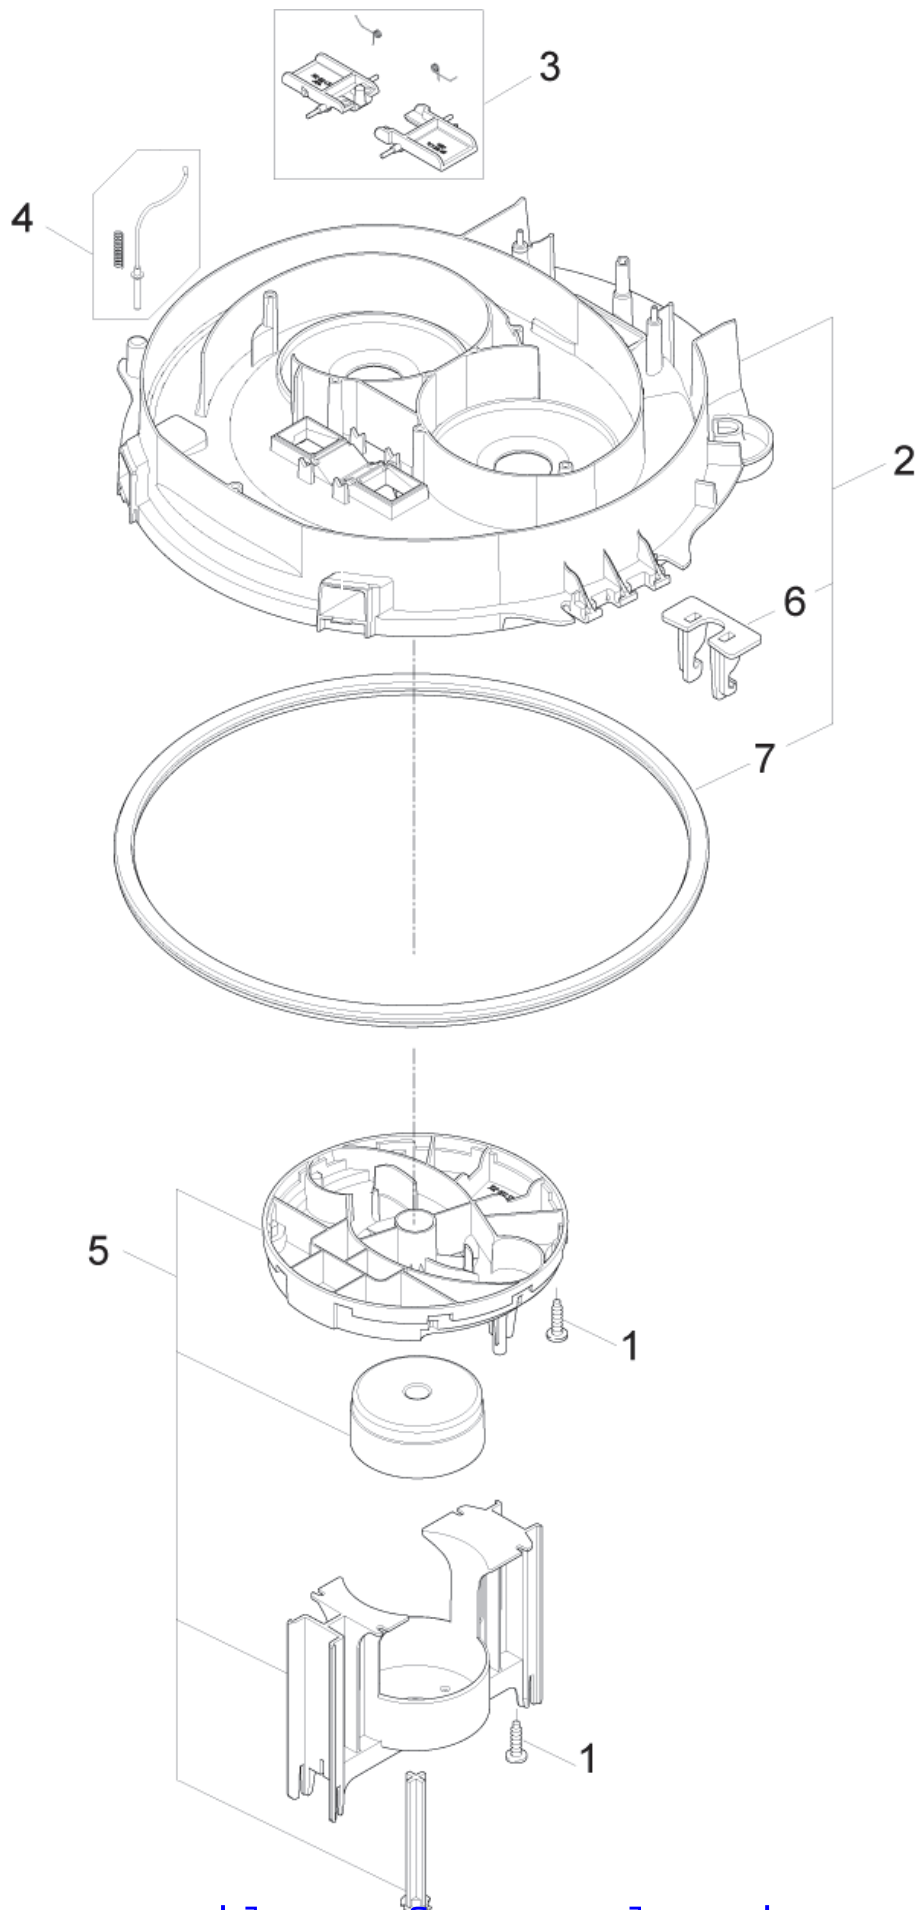

Standard

ATTIX 961-01

20-08-2012

ET-Liste-Nr.
ATTIX906

5

Ersatzteile auf www.gluesing.net

Standard

ATTIX 961-01

20-08-2012

ET-Liste-Nr. A111X906

6

Pos	Artikelnr.	Me	Beschreibung
1	302003376	1	Schrauben-Kit
2	302003597	1	Grundplatte für B und C
3	302003387	1	Push and clean flaps
4	107402835	1	Federkontakt
5	302003382	1	BefestigungsKit
6	302000512	1	Gegenhalter 72x32x52
7	302001432	1	Dichtung für Behälter "ATTIX 7" CR