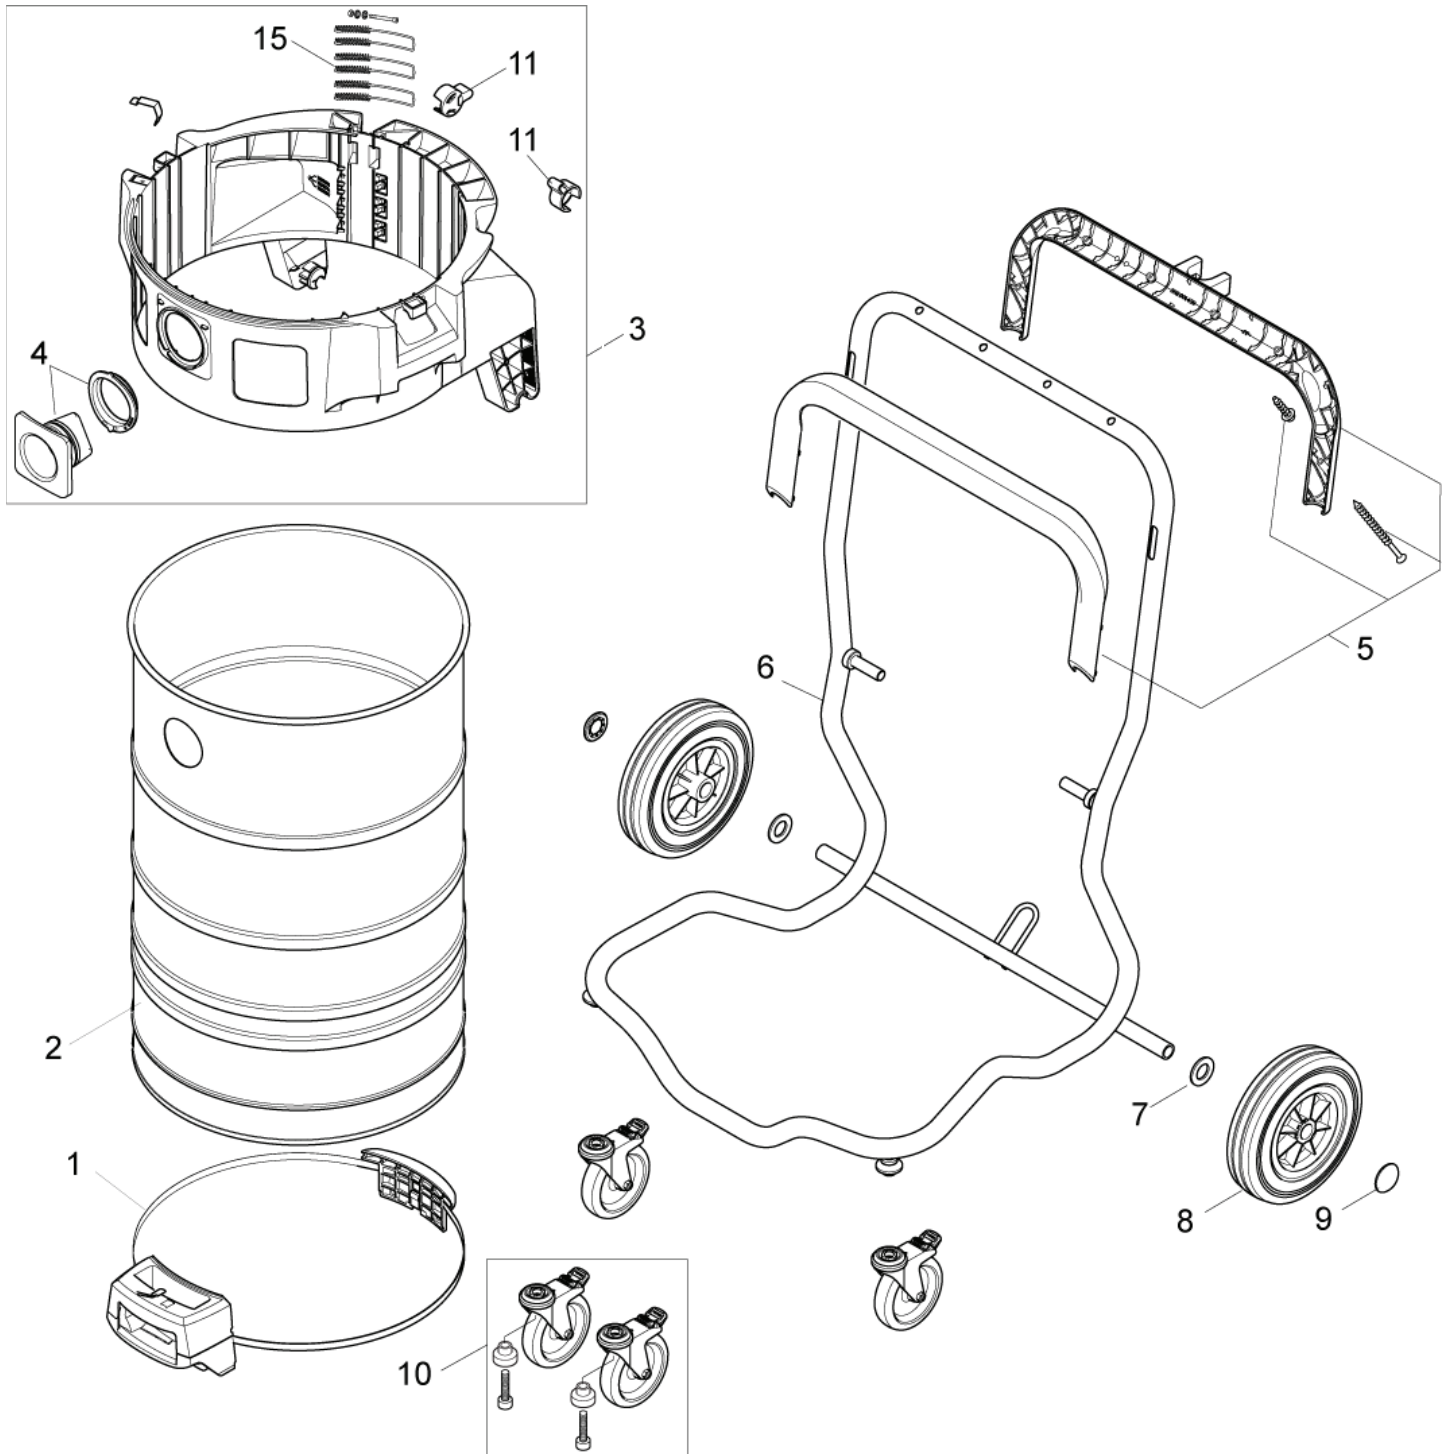

Behälter und Gehäuse Basic Modelle

ATTIX 961-01

20-08-2012

ET-Liste-Nr. ATTIX909

11

Behälter und Gehäuse Basic Modelle

ATTIX 961-01

20-08-2012

ET-Liste-Nr.
A11IX909

12

Pos	Artikelnr.	Me	Beschreibung
1	302001605	1	Griff mit Spannband vorm. für ATTIX 7
2	302003377	1	Edelstahlbehälter Attix 961-01
3	302003378	1	Riemenkit
4	302003380	1	Kesselanschlusskit See STI VAC-094
5	302001706	1	Griffschale Ober-u.Untert eil Set-1 ATTIX
6	302001437	1	Grundrahmen "ATTIX 7" sc hwarz 100053 St
7		1	NOTE COMMENT
8	107401077	2	Radkit 200x50 Enthält zwei Räder
9	3750	2	Klemmkappe Ø20
10	107401054	2	Lenkrolle m. Feststeller (VPE 2 Stück)
11	302001441	2	Verriegelung
15	909100383	1	Druckfeder 1,40x 7,5 x 113 CrNi