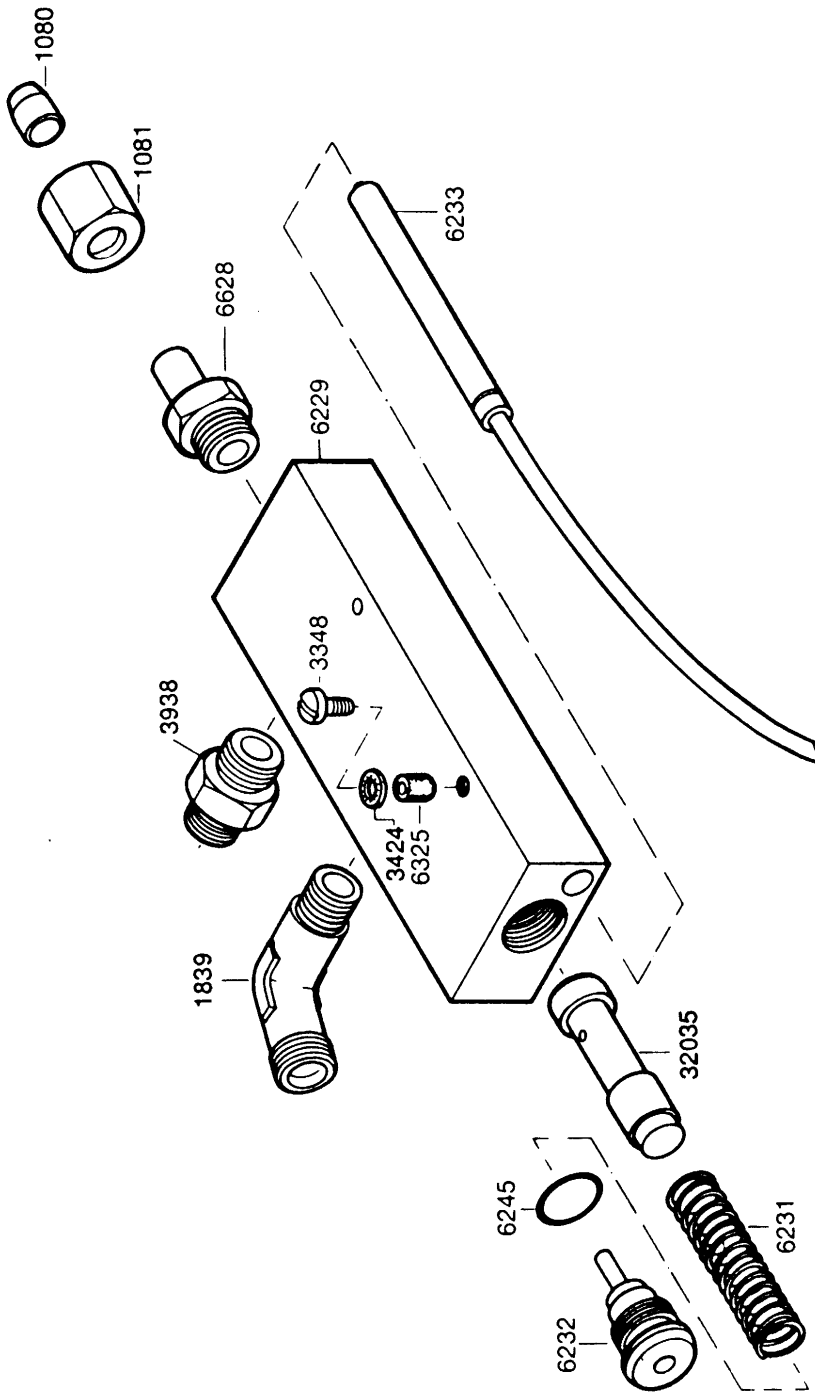

Wap C 1250

Ersatzteilliste
Spare Parts List
Pièce detachees

33240
070292

Ersatzteile unter www.gluesing.net

Dichtungssatz komplett, bestehend aus:
 Jeu de garnitures complet, consistant en:
 Packing set complete, consisting of:
 Guarnizione completa, costituita da:
 Dichtingsset compl. bestaande uit:

□ 11746

Ventileinsatz 11657 für 1 Ventil (9684)

Ventileinsatz 17967 für Regulierventil (13954)

* 33836

Dichtungssatz komplett, bestehend aus:
 Jeu de garnitures, complet, consistant en:
 Packing set, complete, consisting of:
 Guarnizione, completa, costituita da:
 Guarnición, completa, compuesta de:
 Dichtingsset compl. bestaande uit:

Dichtungssatz kpl. bestehend aus: * 15518

HD - Düsen siehe Düsentabelle

- Ø 0,9 - 15834
- Ø 1,0 - 11328
- Ø 1,1 - 4875
- Ø 1,2 - 5567
- Ø 1,4 - 5477