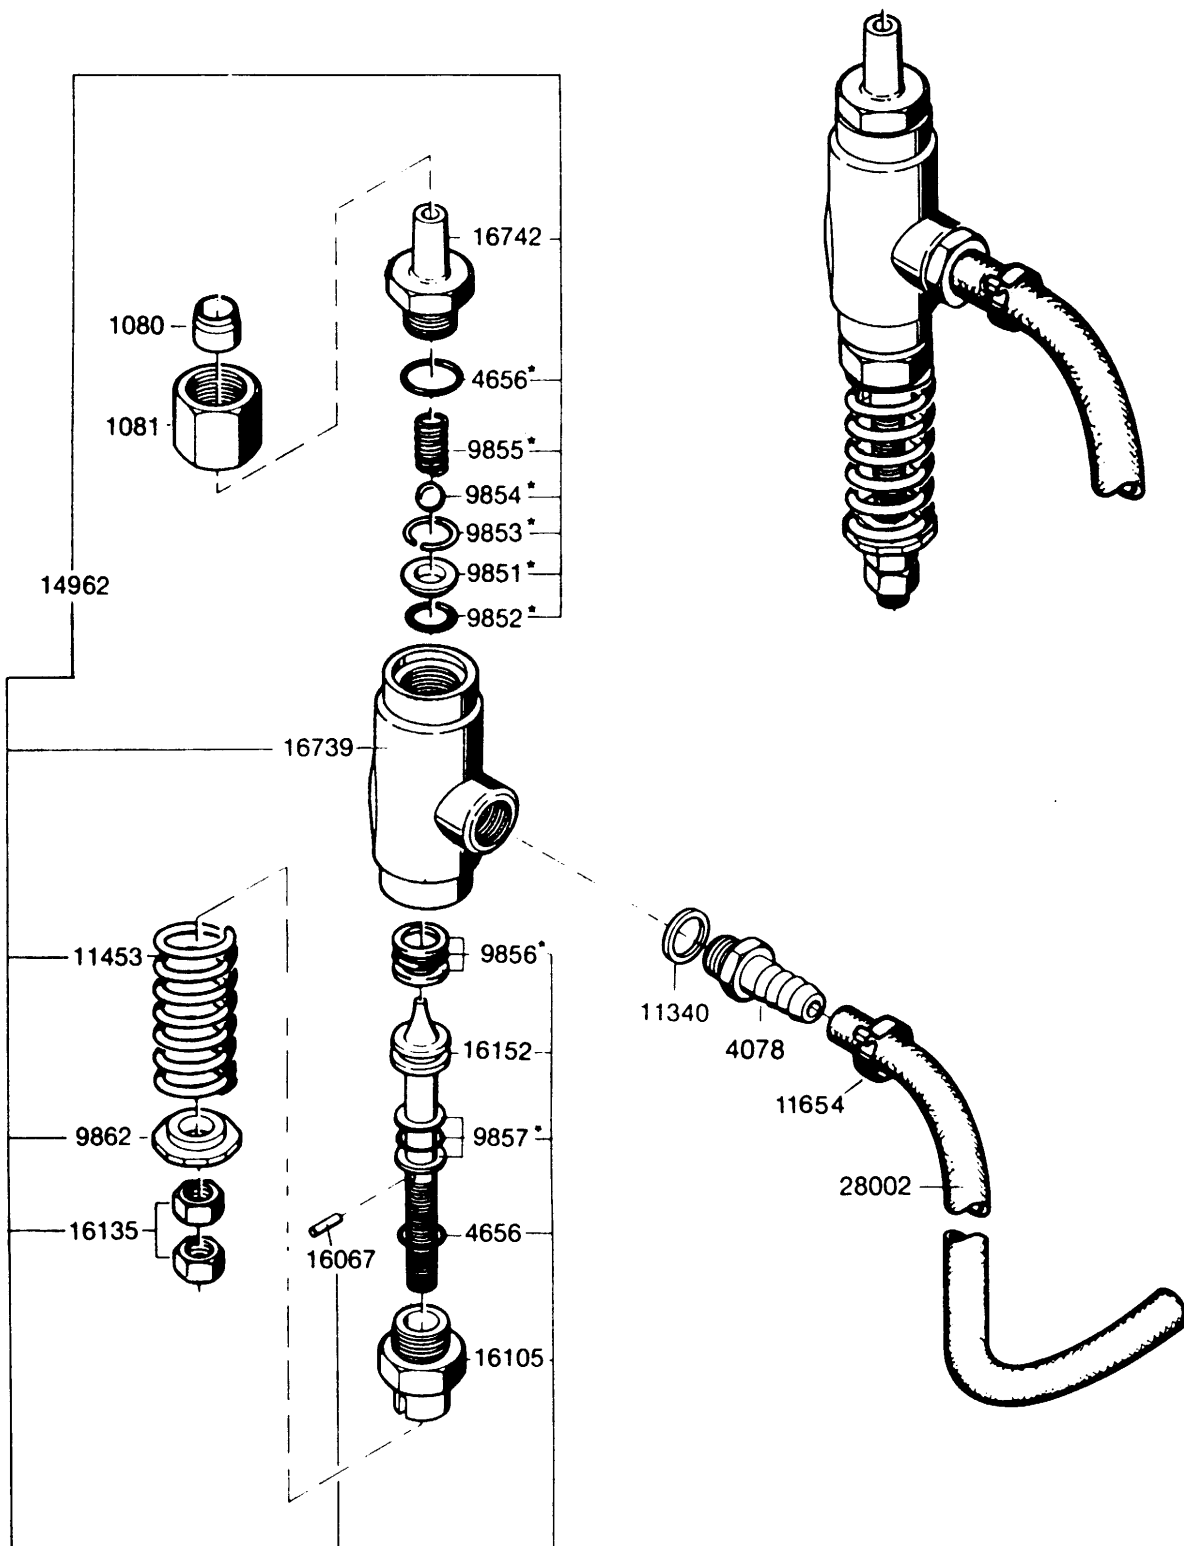

Wap C 1250

Ersatzteilliste
Spare Parts List
Pièce detachees

33240
070292

Ersatzteile unter www.gluesing.net

Dichtungssatz komplett, bestehend aus:
 Jeu de garnitures complet, consistant en:
 Packing set complete, consisting of:
 Guarnizione completa, costituita da:
 Dichtingsset compl. bestaande uit:

□ 11746

Ventileinsatz 11657 für 1 Ventil (9684)

Ventileinsatz 17967 für Regulierventil (13954)

* 33836

Dichtungssatz komplett, bestehend aus:
 Jeu de garnitures, complet, consistant en:
 Packing set, complete, consisting of:
 Guarnizione, completa, costituita da:
 Guarnición, completa, compuesta de:
 Dichtingsset compl. bestaande uit:

Dichtungssatz kpl. bestehend aus: * 15518

HD - Düsen siehe Düsentabelle

- Ø 0,9 - 15834
- Ø 1,0 - 11328
- Ø 1,1 - 4875
- Ø 1,2 - 5567
- Ø 1,4 - 5477