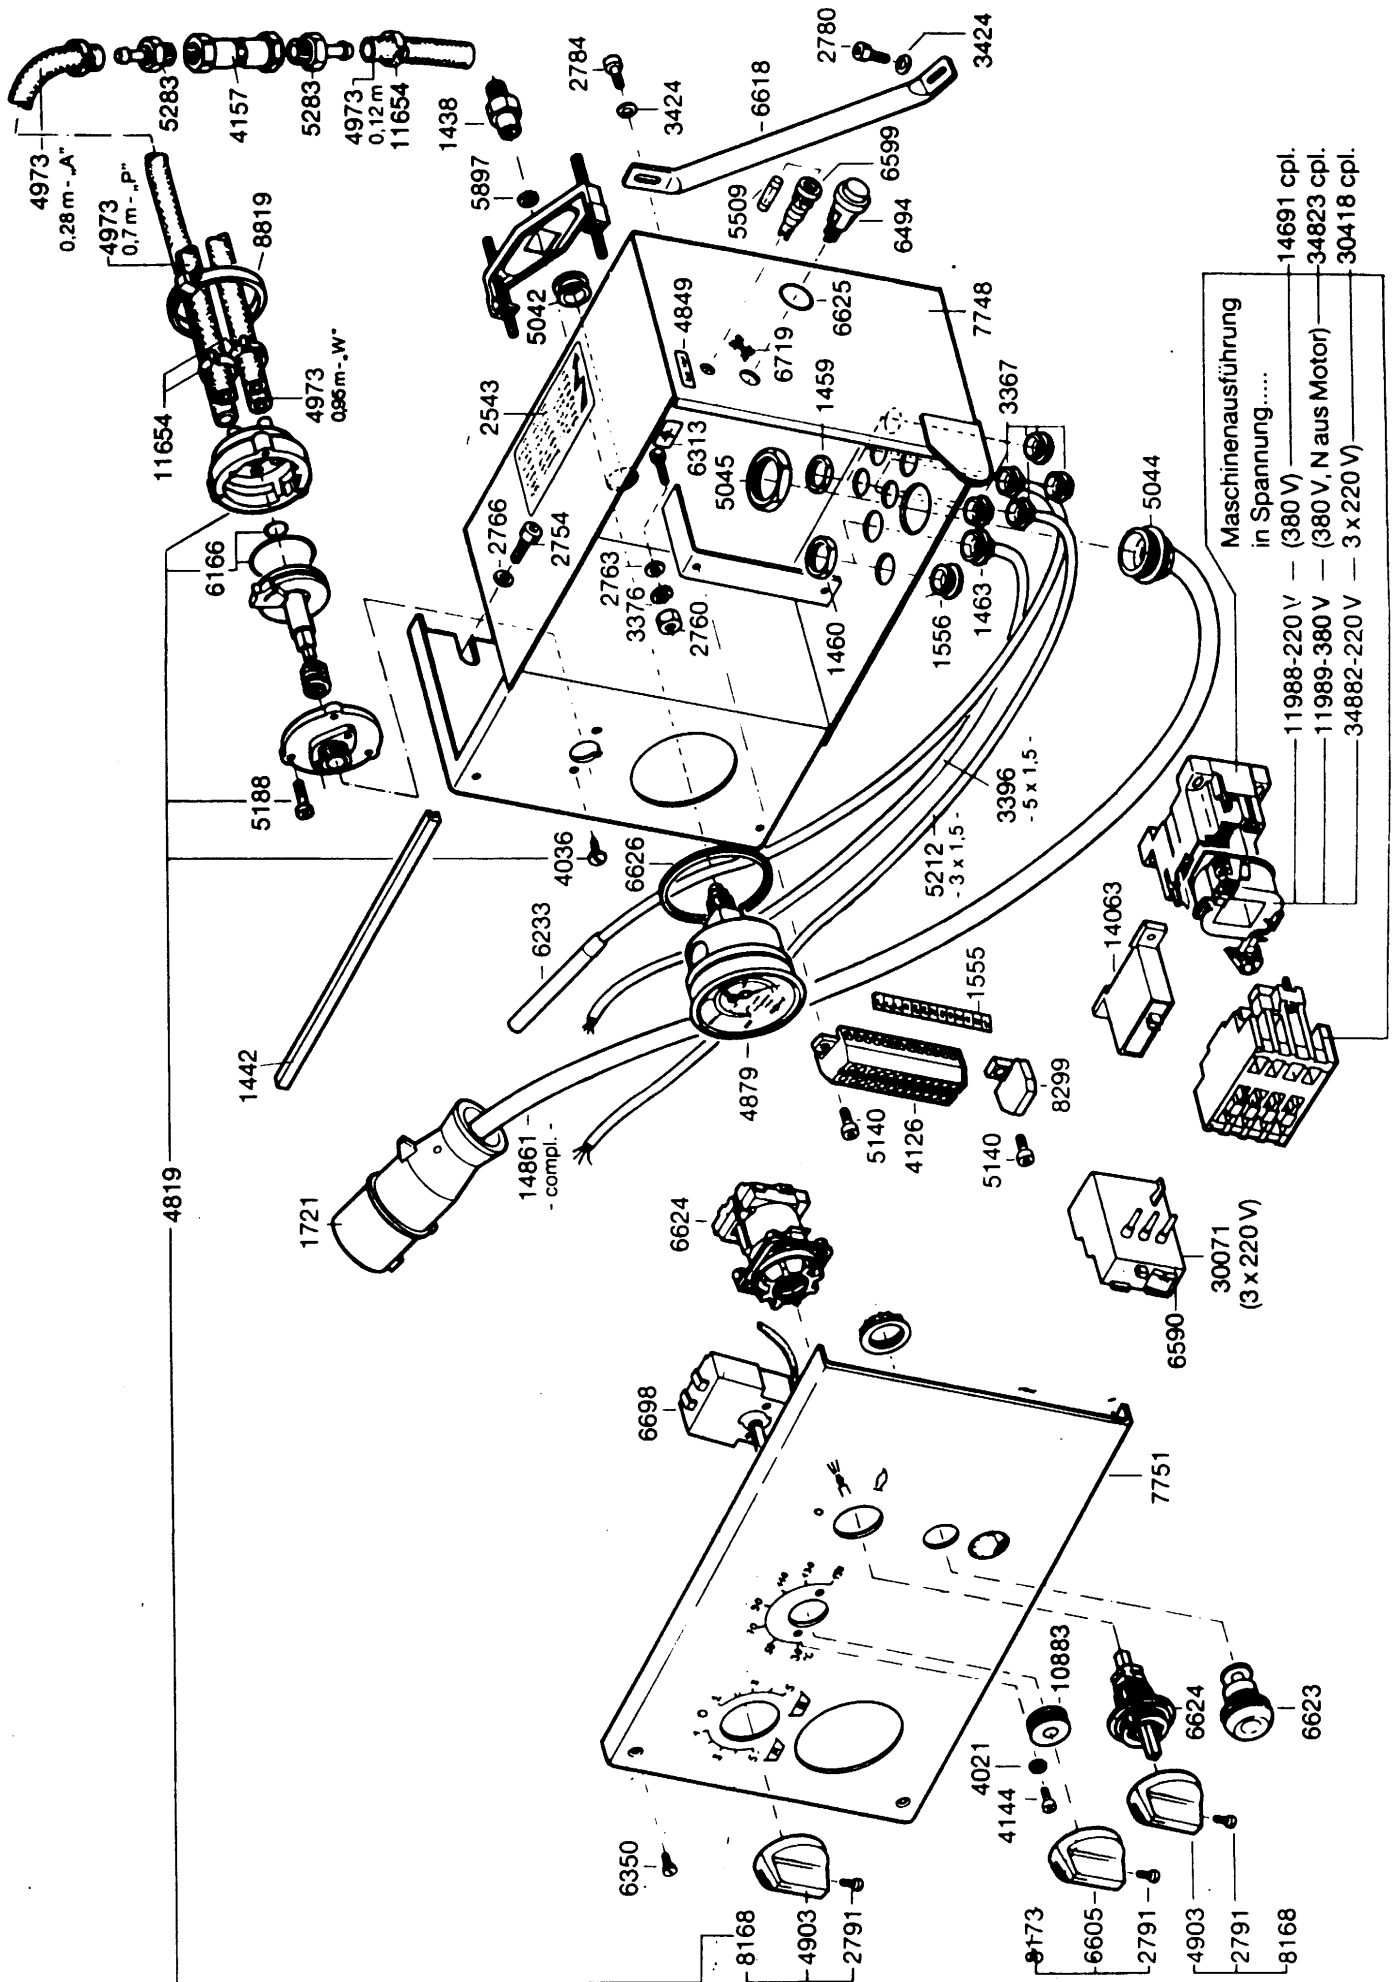

Wap C 1250

Ersatzteilliste
Spare Parts List
Pièce detachees

33240
070292

Ersatzteile unter www.gluesing.net

Dichtungssatz komplett, bestehend aus:
 Jeu de garnitures complet, consistant en:
 Packing set complete, consisting of:
 Guarnizione completa, costituita da:
 Dichtingsset compl. bestaande uit:

□ 11746

Ventileinsatz 11657 für 1 Ventil (9684)

Ventileinsatz 17967 für Regulierventil (13954)

* 33836

Dichtungssatz komplett, bestehend aus:
 Jeu de garnitures, complet, consistant en:
 Packing set, complete, consisting of:
 Guarnizione, completa, costituita da:
 Guarnición, completa, compuesta de:
 Dichtingsset compl. bestaande uit:

Dichtungssatz kpl. bestehend aus: * 15518

HD - Düsen siehe Düsentabelle

- Ø 0,9 - 15834
- Ø 1,0 - 11328
- Ø 1,1 - 4875
- Ø 1,2 - 5567
- Ø 1,4 - 5477