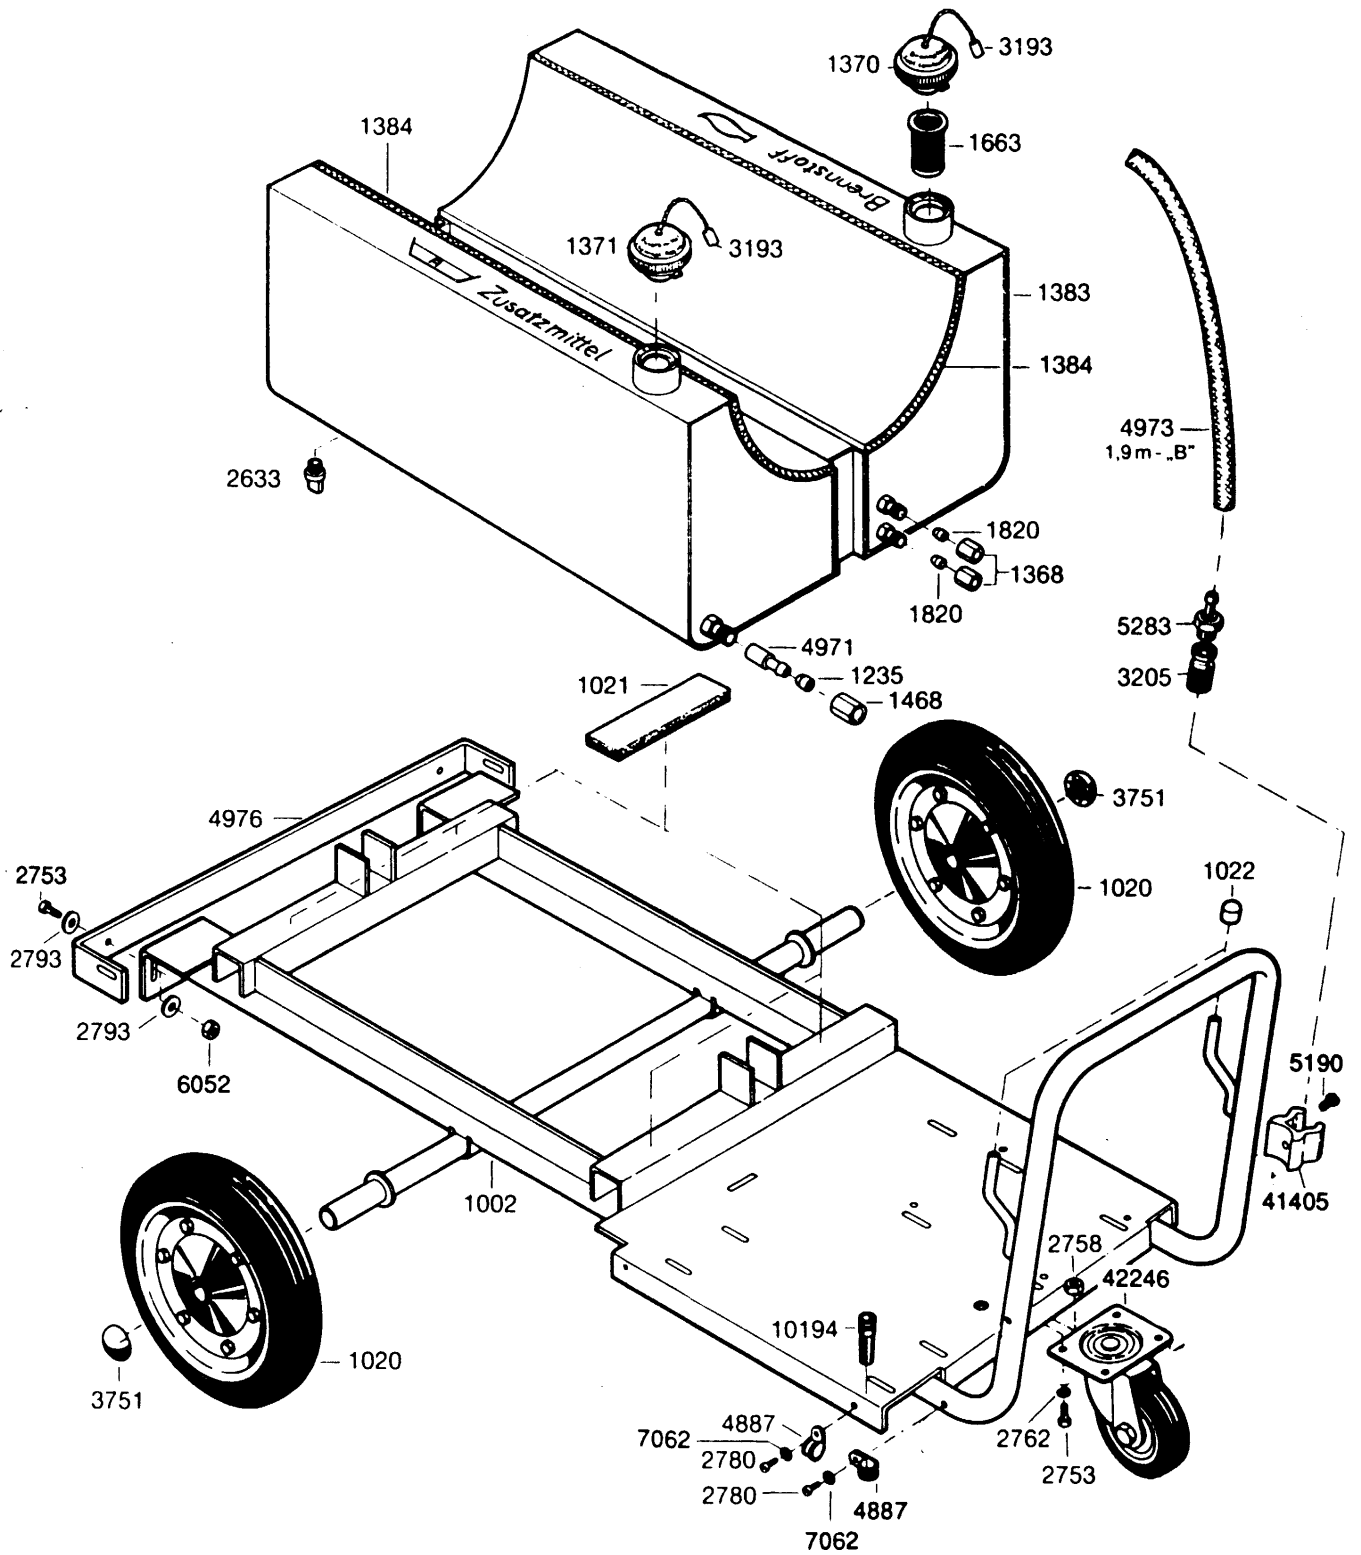

Wap C 1250

Ersatzteilliste
Spare Parts List
Pièce detachees

33240
070292

Ersatzteile unter www.gluesing.net

Dichtungssatz komplett, bestehend aus:
 Jeu de garnitures complet, consistant en:
 Packing set complete, consisting of:
 Guarnizione completa, costituita da:
 Dichtingsset compl. bestaande uit:

***33836**

Dichtungssatz komplett, bestehend aus:
 Jeu de garnitures, complet, consistant en:
 Packing set, complete, consisting of:
 Guarnizione, completa, costituita da:
 Guarnición, completa, compuesta de:
 Dichtingsset compl. bestaande uit:

Dichtungssatz kpl. bestehend aus: * 15518

HD - Düsen siehe Düsentabelle

- Ø 0,9 - 15834
- Ø 1,0 - 11328
- Ø 1,1 - 4875
- Ø 1,2 - 5567
- Ø 1,4 - 5477