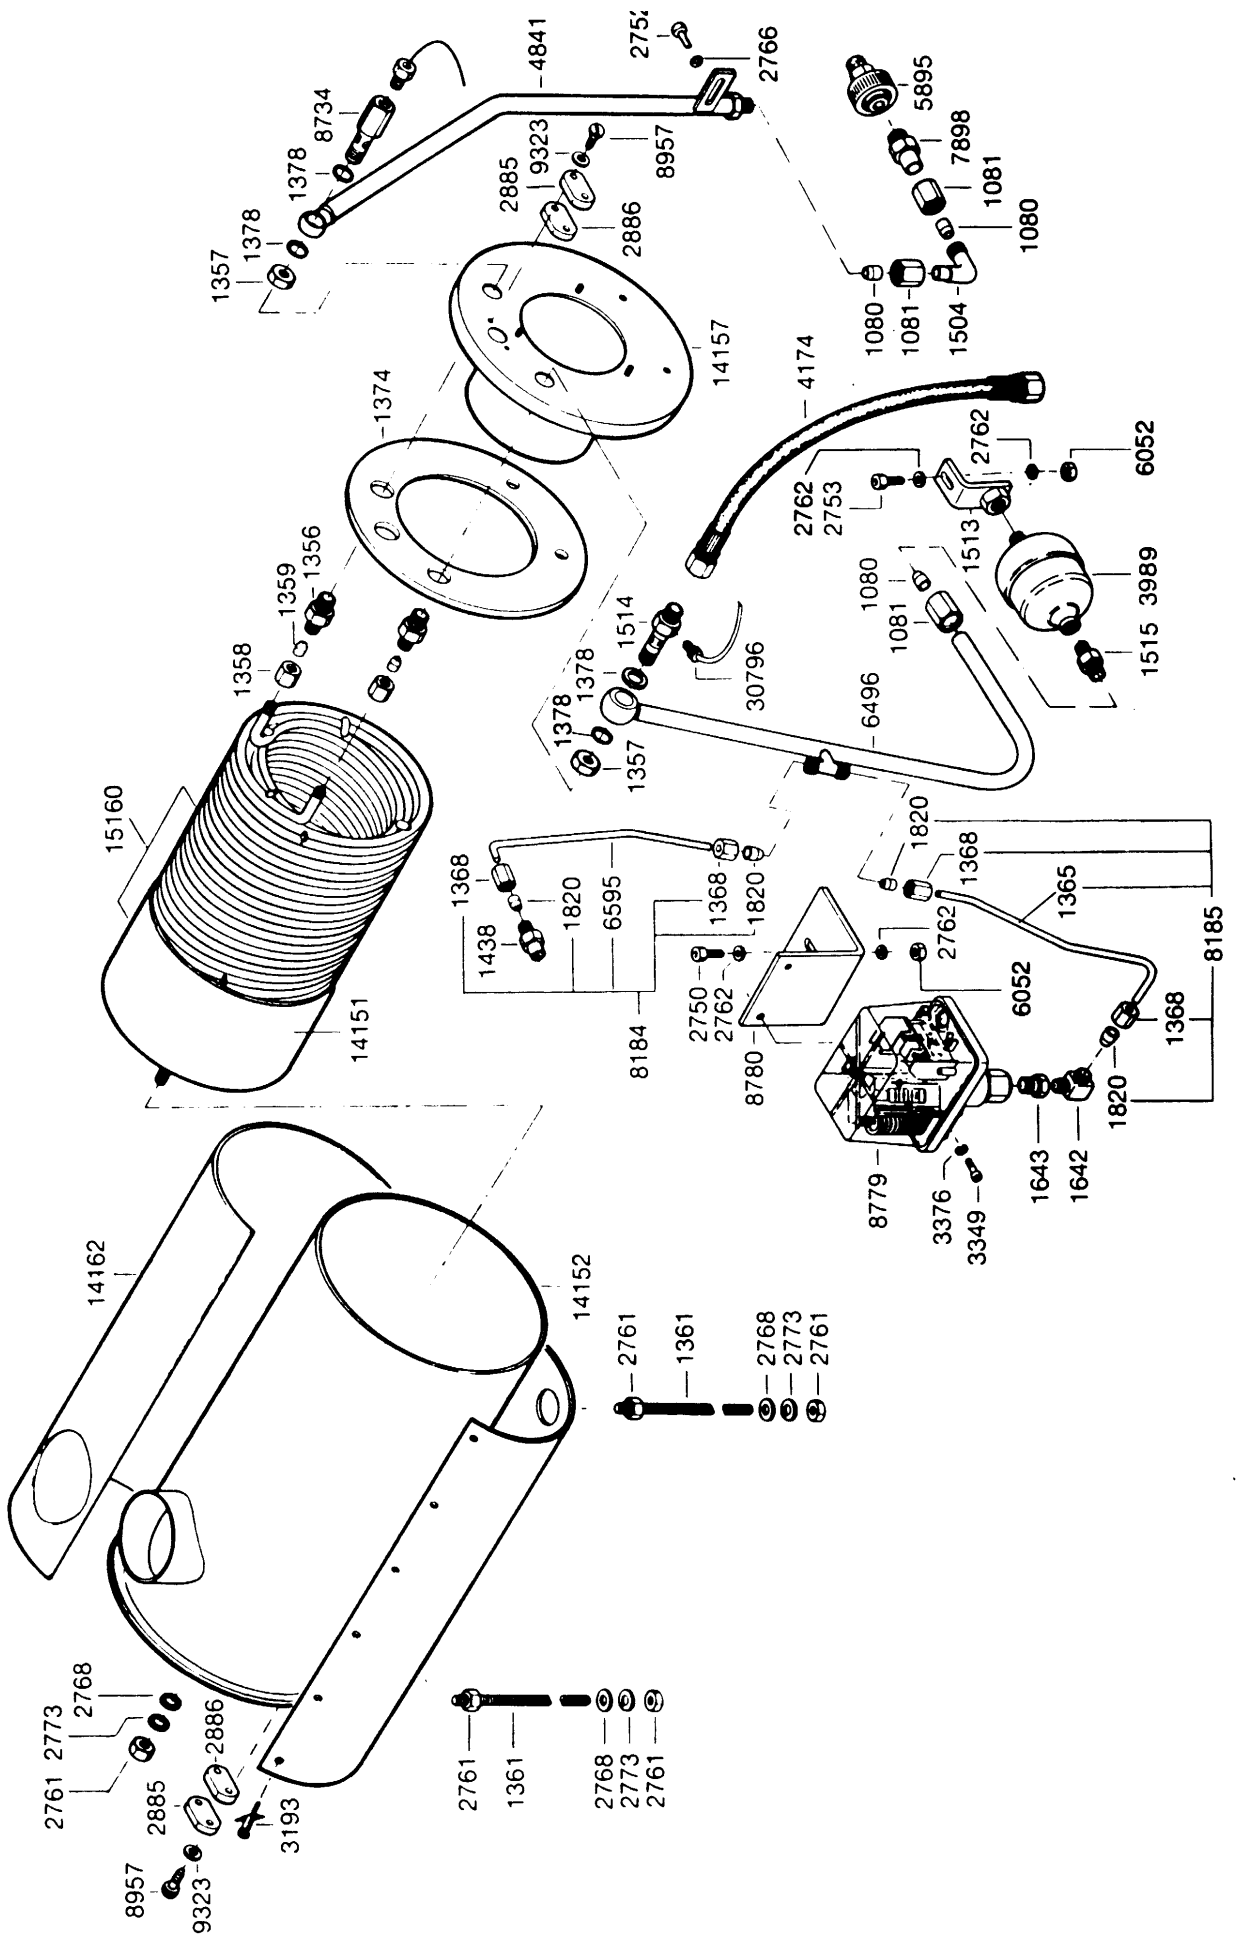

Wap C 1250

Ersatzteilliste
Spare Parts List
Pièce detachees

33240
070292

Ersatzteile unter www.gluesing.net

Dichtungssatz komplett, bestehend aus:
 Jeu de garnitures complet, consistant en:
 Packing set complete, consisting of:
 Guarnizione completa, costituita da:
 Dichtingsset compl. bestaande uit:

***33836**

Dichtungssatz für 4 Kolben bestehend aus:
 Jeu de garnitures pour 4 pistons consistant en:
 Packing set for 4 pistons consisting of:
 Guarnizione per 4 pistoni costituita da:
 Guarnición para 4 émbolos compuesta de:
 Dichtingsset voor 4 pluniers bestaande uit:

Dichtungssatz kpl. bestehend aus: * 15518

HD - Düsen siehe Düsentabelle

- Ø 0,9 - 15834
- Ø 1,0 - 11328
- Ø 1,1 - 4875
- Ø 1,2 - 5567
- Ø 1,4 - 5477