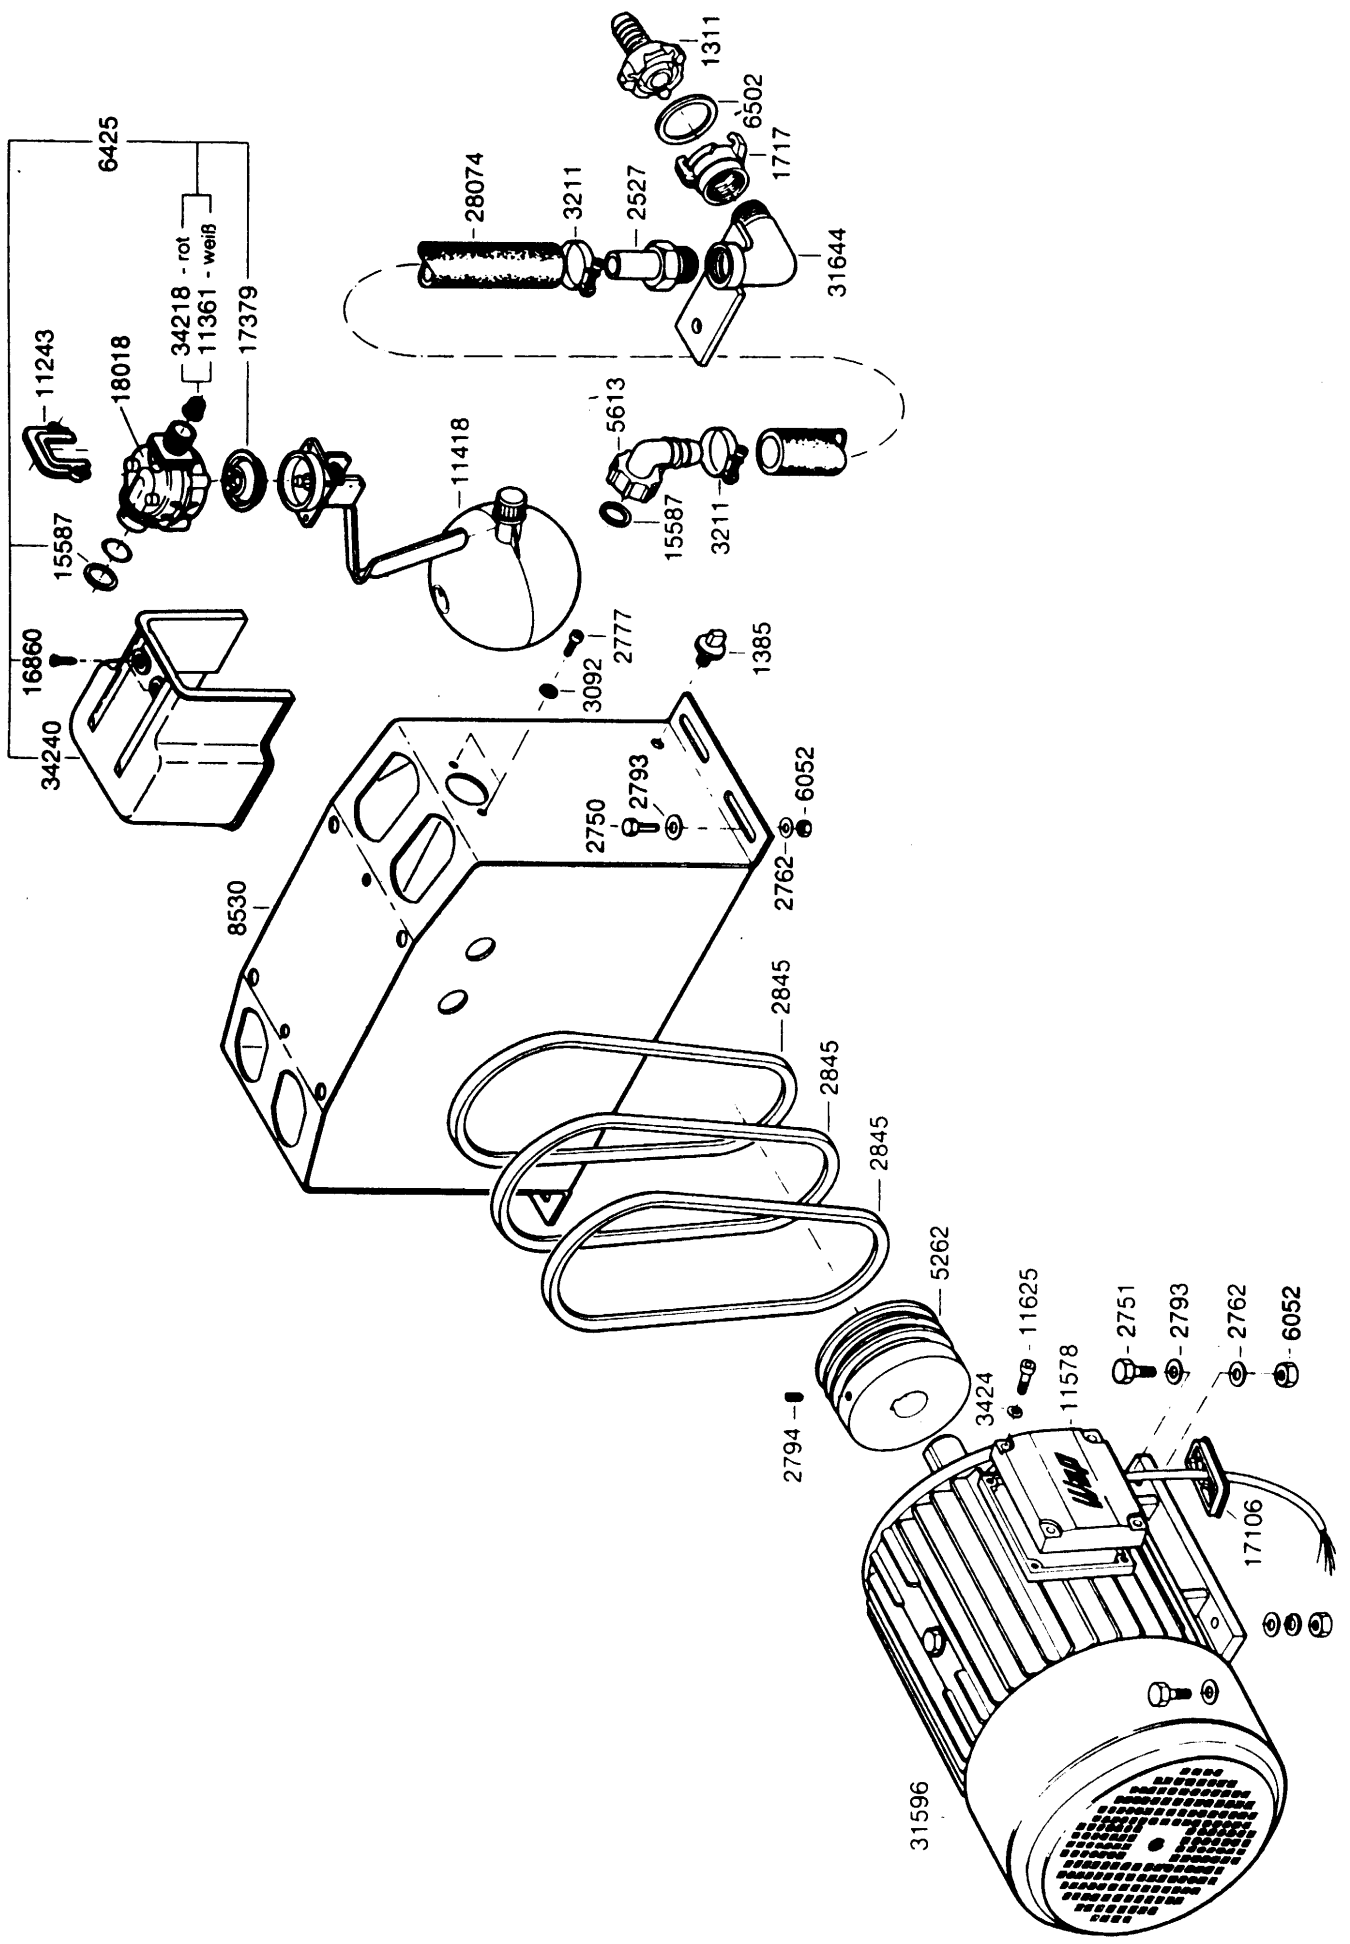

Wap C 1250

Ersatzteilliste
Spare Parts List
Pièce detachees

33240
070292

Ersatzteile unter www.gluesing.net

Dichtungssatz komplett, bestehend aus:
 Jeu de garnitures complet, consistant en:
 Packing set complete, consisting of:
 Guarnizione completa, costituita da:
 Dichtingsset compl. bestaande uit:

Dichtungssatz kpl. bestehend aus: * 15518

HD - Düsen siehe Düsentabelle

- Ø 0,9 - 15834
- Ø 1,0 - 11328
- Ø 1,1 - 4875
- Ø 1,2 - 5567
- Ø 1,4 - 5477