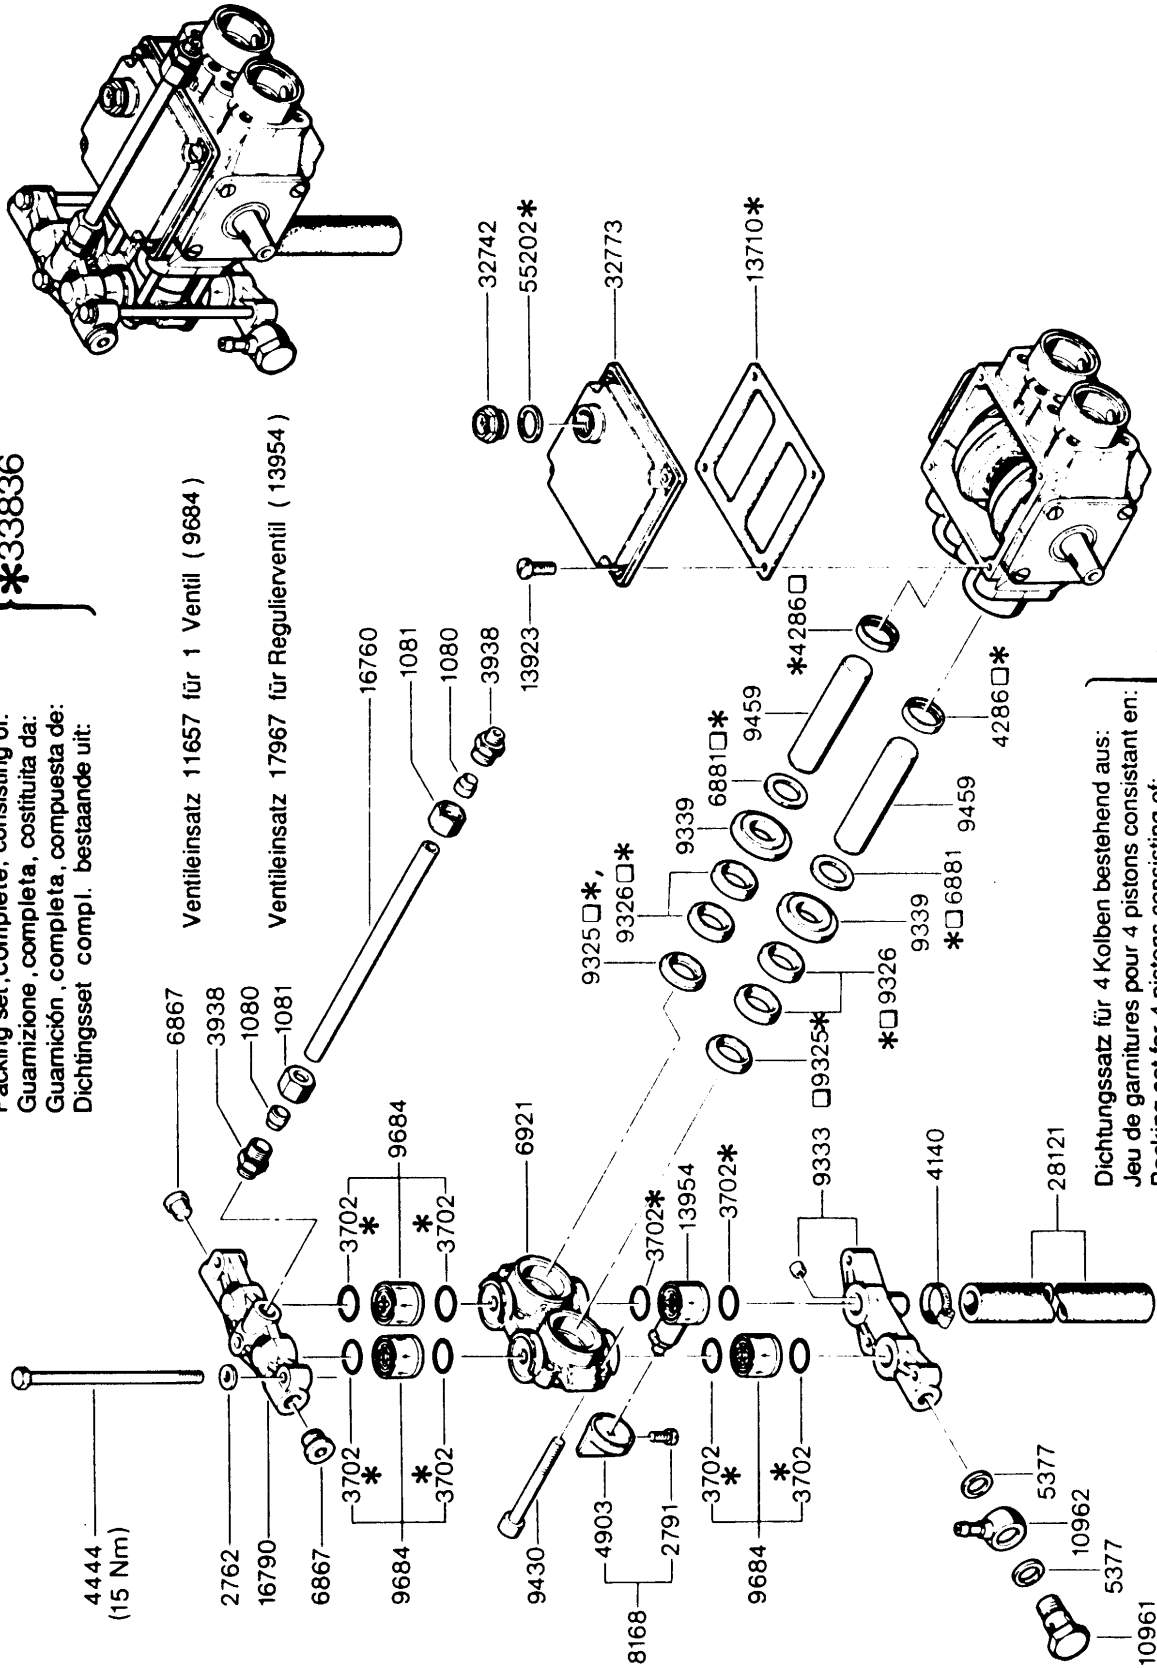

Wap C 1250

Ersatzteilliste
Spare Parts List
Pièce detachees

33240
070292

Ersatzteile unter www.gluesing.net

Dichtungssatz komplett, bestehend aus:
 Jeu de garnitures complet, consistant en:
 Packing set complete, consisting of:
 Guarnizione completa, costituita da:
 Dichtingsset compl. bestaande uit:

***33836**

Dichtungssatz komplett, bestehend aus:
 Jeu de garnitures, complet, consistant en:
 Packing set, complete, consisting of:
 Guarnizione, completa, costituita da:
 Guarnición, completa, compuesta de:
 Dichtingsset compl. bestaande uit:

***33836**

Dichtungssatz für 4 Kolben bestehend aus:
 Jeu de garnitures pour 4 pistons consistant en:
 Packing set for 4 pistons consisting of:
 Guarnizione per 4 pistoni costituita da:
 Guarnición para 4 émbolos compuesta de:
 Dichtingsset voor 4 pluniers bestaande uit:

Dichtungssatz kpl. bestehend aus: * 15518

HD - Düsen siehe Düsentabelle

- Ø 0,9 - 15834
- Ø 1,0 - 11328
- Ø 1,1 - 4875
- Ø 1,2 - 5567
- Ø 1,4 - 5477