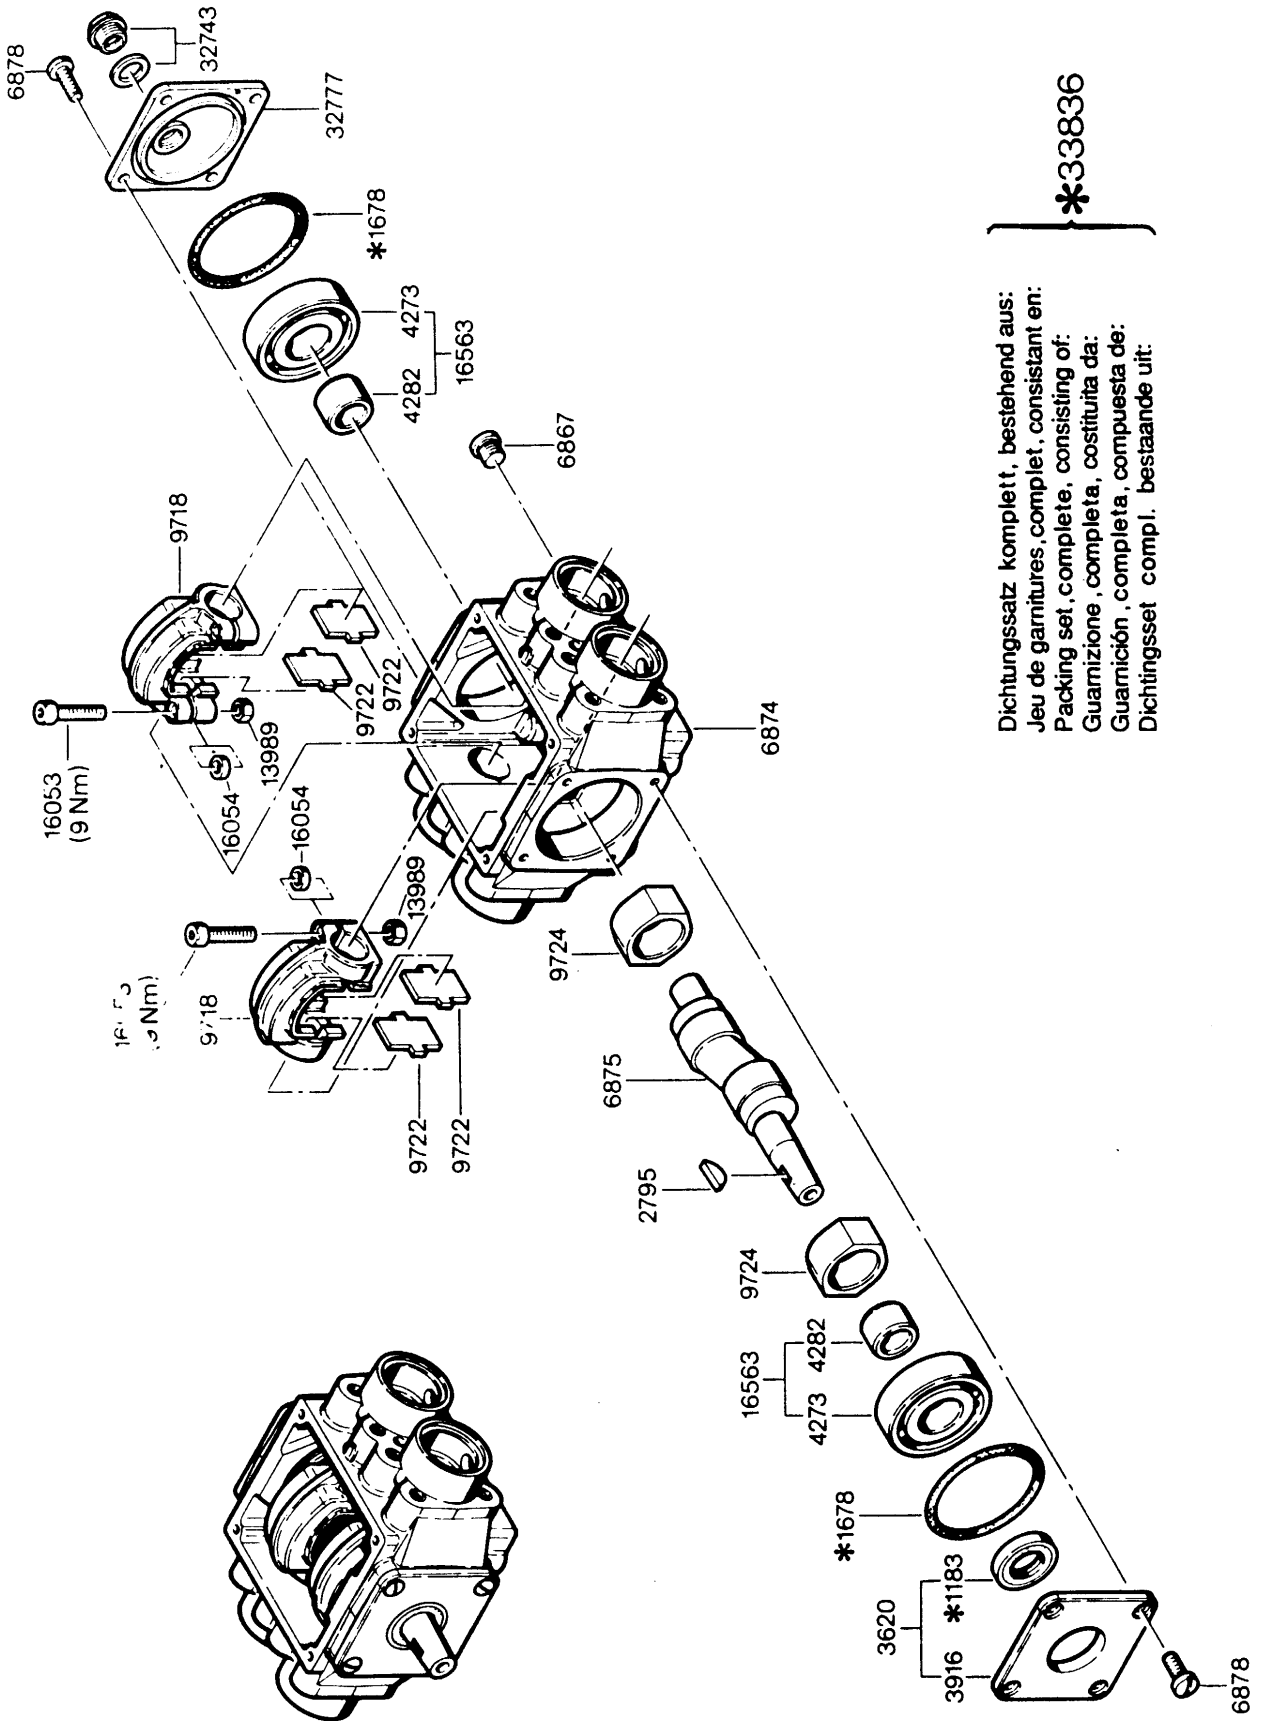

Wap C 1250

Ersatzteilliste
Spare Parts List
Pièce detachees

33240
070292

Ersatzteile unter www.gluesing.net

Dichtungssatz komplett, bestehend aus:
 Jeu de garnitures complet, consistant en:
 Packing set complete, consisting of:
 Guarnizione completa, costituita da:
 Dichtingsset compl. bestaande uit:

Dichtungssatz kpl. bestehend aus: * 15518

HD - Düsen siehe Düsentabelle

- Ø 0,9 - 15834
- Ø 1,0 - 11328
- Ø 1,1 - 4875
- Ø 1,2 - 5567
- Ø 1,4 - 5477