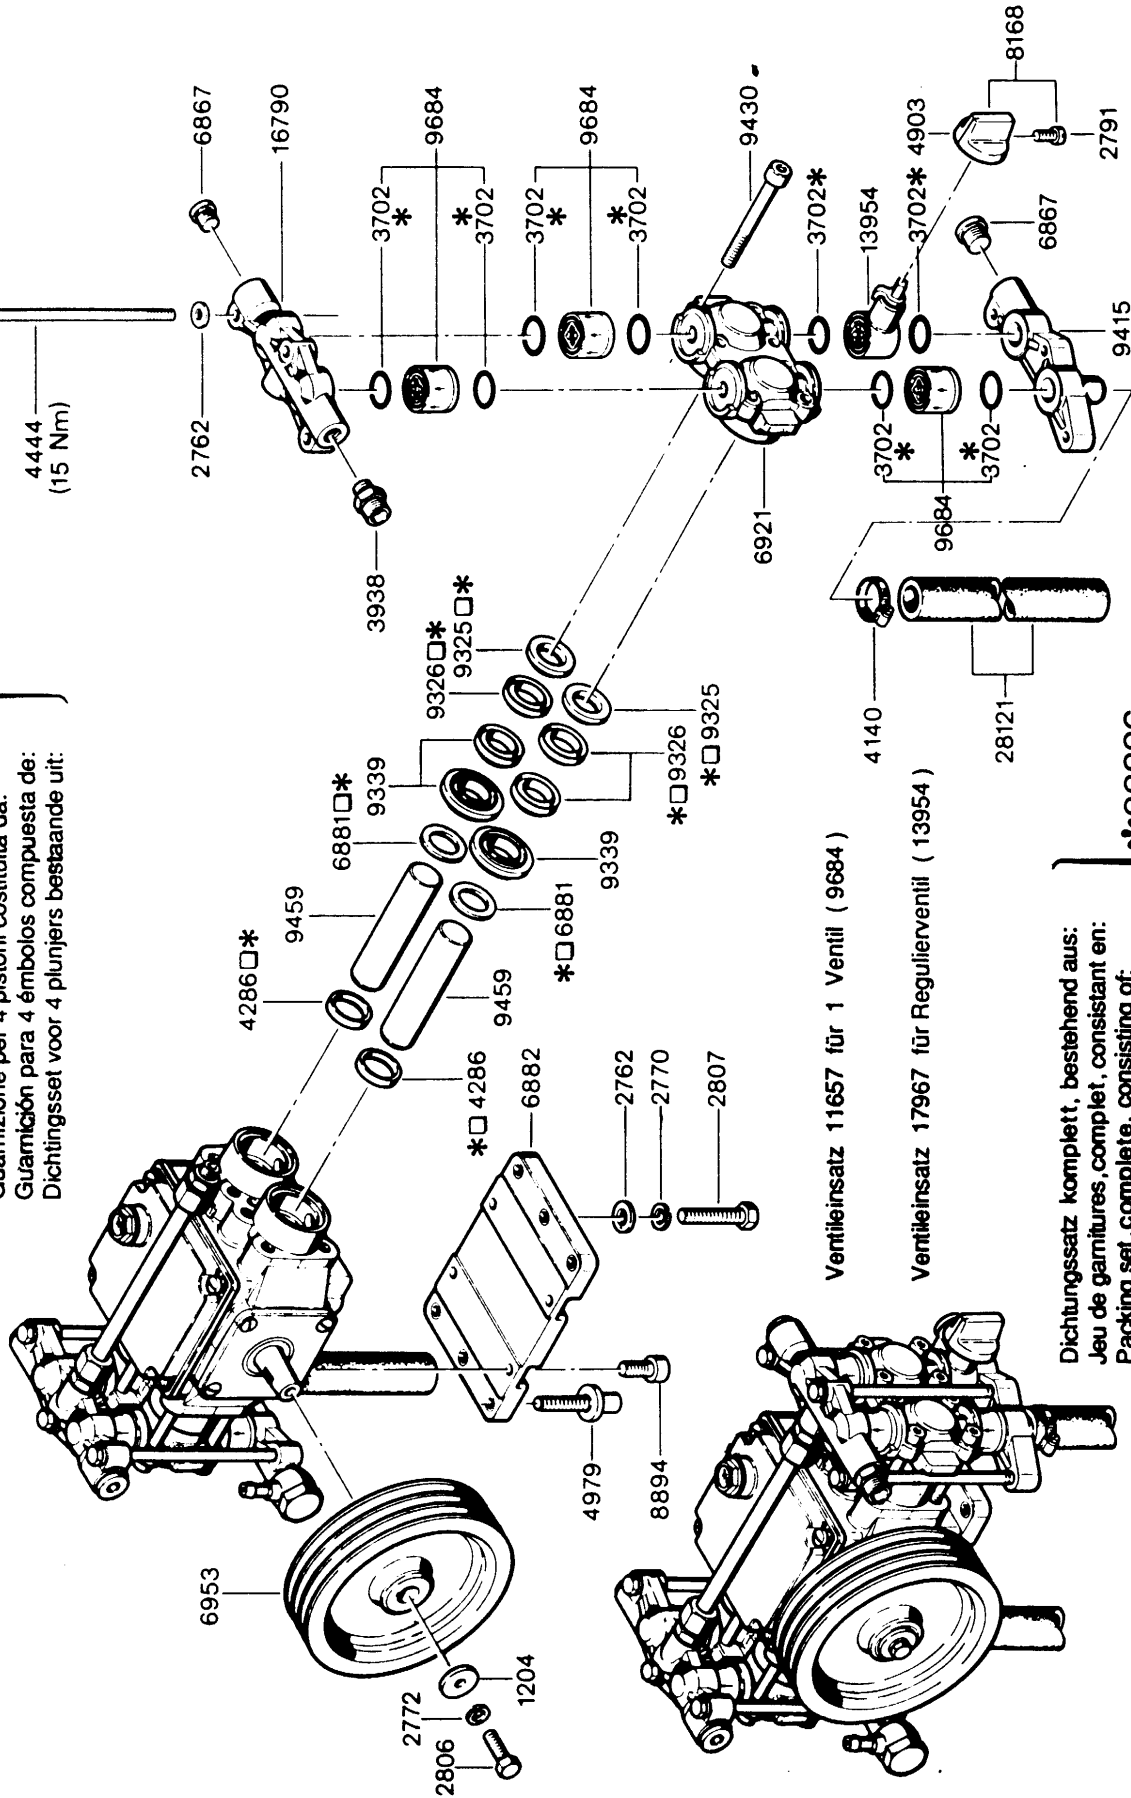

Dichtungssatz für 4 Kolben bestehend aus:
Jeu de garnitures pour 4 pistons consistant en:
Packing set for 4 pistons consisting of:
Guarnizione per 4 pistoni costituita da:
Guarnición para 4 émbolos compuesta de:
Dichtingsset voor 4 pluniers bestaande uit:

□ 11746

Ventileinsatz 11657 für 1 Ventil (9684)

Ventileinsatz 17967 für Regulierventil (13954)

* 33836

Dichtungssatz komplett, bestehend aus:
Jeu de garnitures, complet, consistant en:
Packing set, complete, consisting of:
Guarnizione, completa, costituita da:
Guarnición, completa, compuesta de:
Dichtingsset compl. bestaande uit: