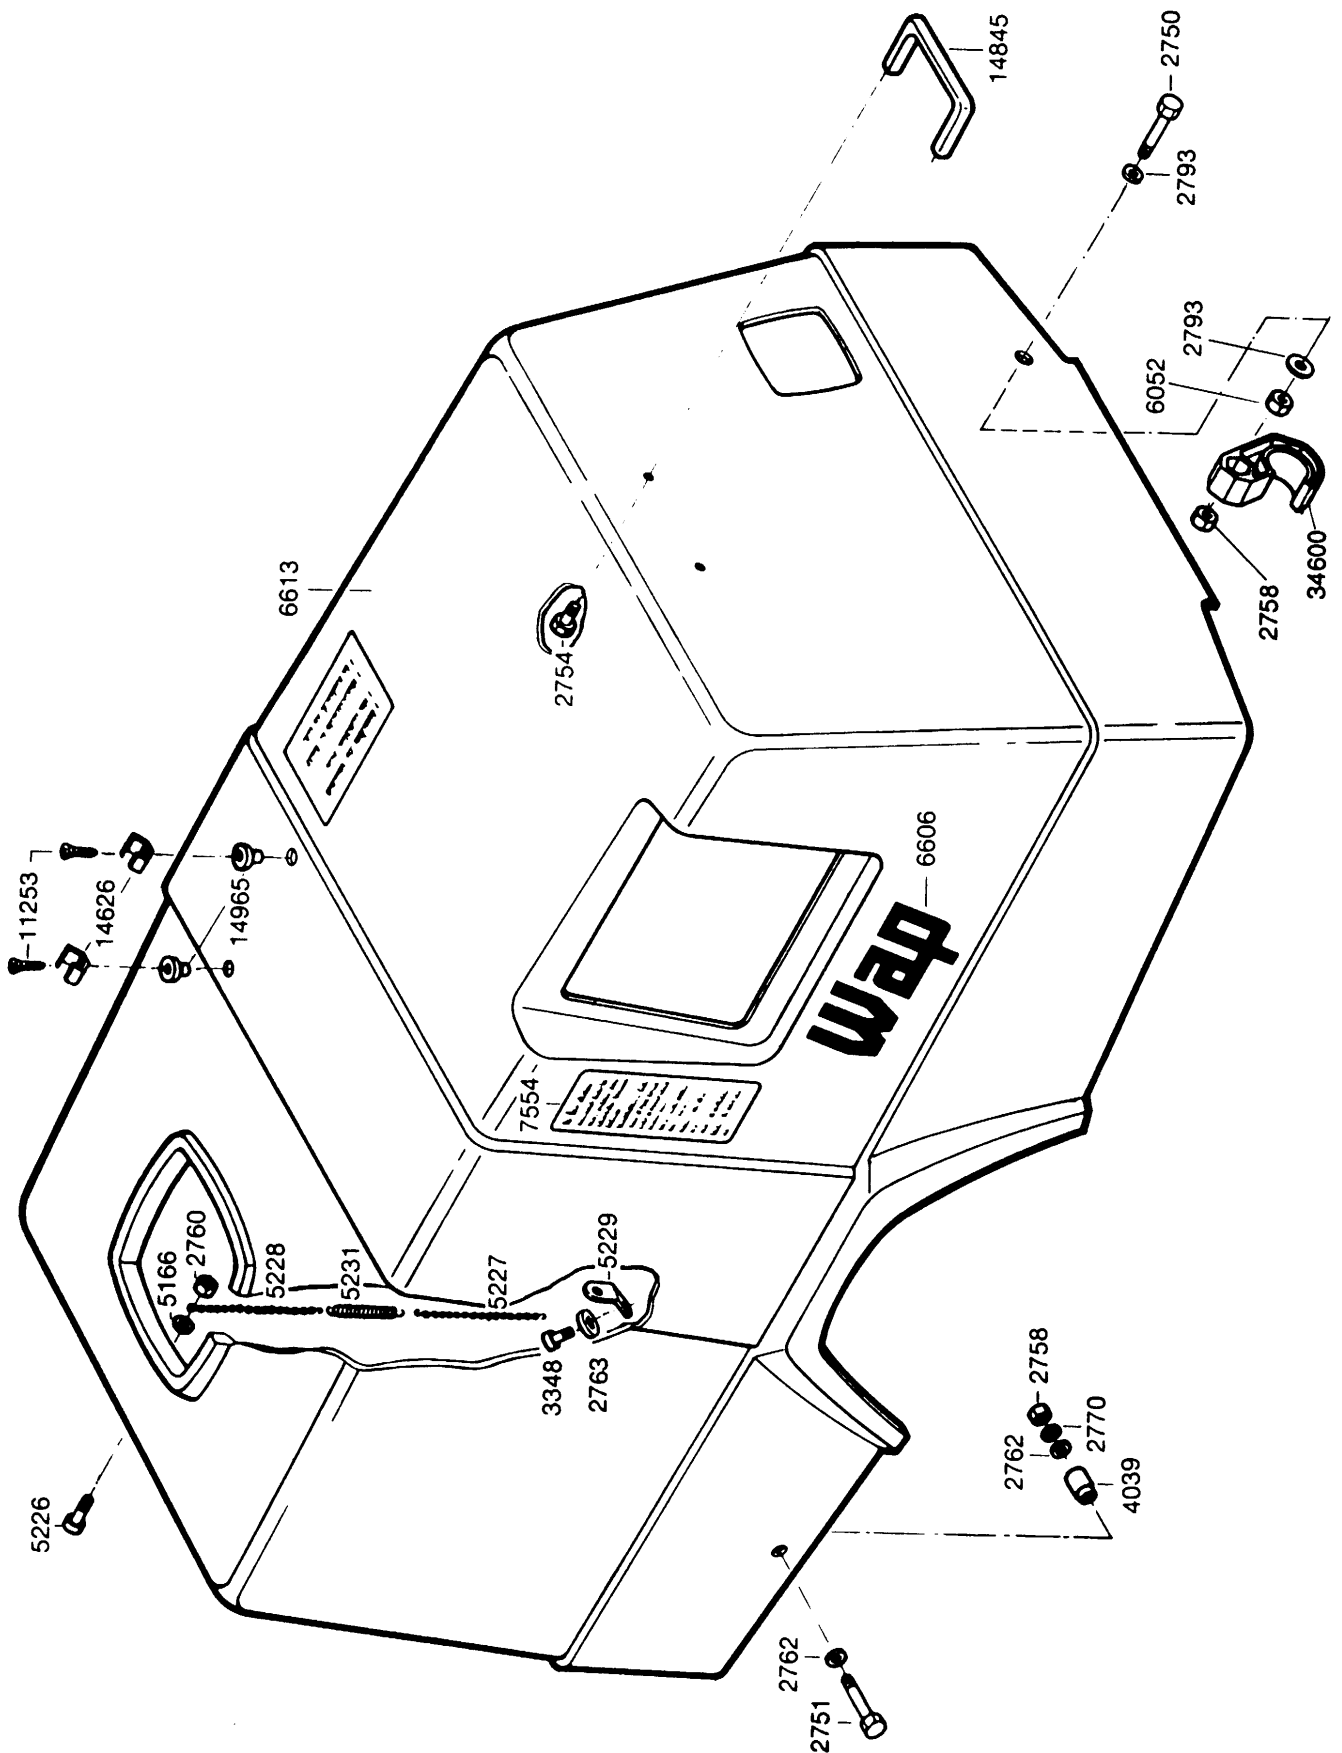

Wap C 1250

Ersatzteilliste
Spare Parts List
Pièce detachees

33240
070292

Ersatzteile unter www.gluesing.net

Dichtungssatz komplett, bestehend aus:
 Jeu de garnitures complet, consistant en:
 Packing set complete, consisting of:
 Guarnizione completa, costituita da:
 Dichtingsset compl. bestaande uit:

Dichtungssatz kpl. bestehend aus: * 15518

HD - Düsen siehe Düsentabelle

- Ø 0,9 - 15834
- Ø 1,0 - 11328
- Ø 1,1 - 4875
- Ø 1,2 - 5567
- Ø 1,4 - 5477