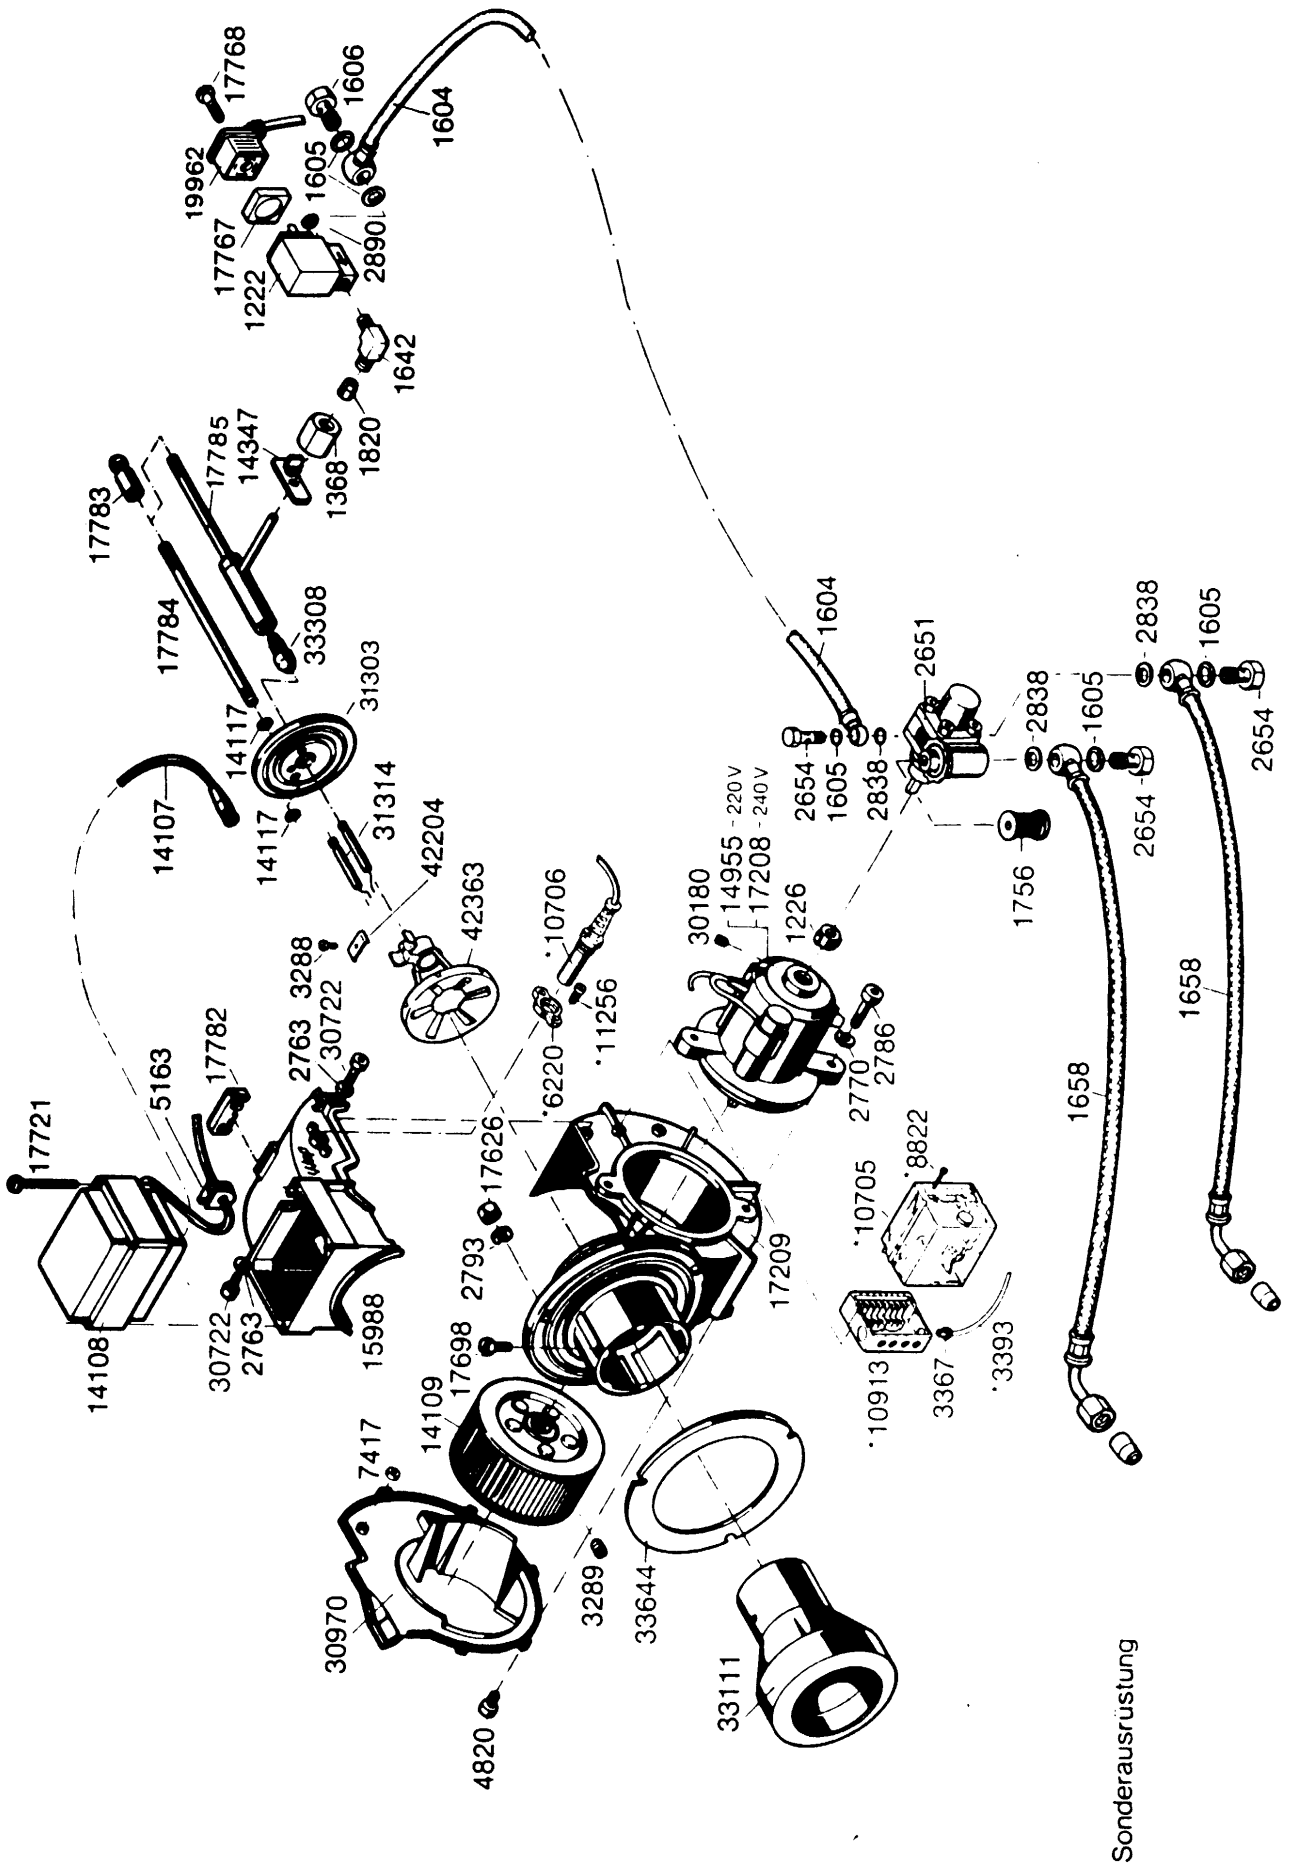

Wap C 1250

Ersatzteilliste
Spare Parts List
Pièce detachees

33240
070292

Ersatzteile unter www.gluesing.net

Dichtungssatz komplett, bestehend aus:
 Jeu de garnitures complet, consistant en:
 Packing set complete, consisting of:
 Guarnizione completa, costituita da:
 Dichtingsset compl. bestaande uit:

□11746

Dichtungssatz für 4 Kolben bestehend aus:
 Jeu de garnitures pour 4 pistons consistant en:
 Packing set for 4 pistons consisting of:
 Guarnizione per 4 pistoni costituita da:
 Guarnición para 4 émbolos compuesta de:
 Dichtingsset voor 4 pluniers bestaande uit:

Dichtungssatz kpl. bestehend aus: * 15518

HD - Düsen siehe Düsentabelle

- Ø 0,9 - 15834
- Ø 1,0 - 11328
- Ø 1,1 - 4875
- Ø 1,2 - 5567
- Ø 1,4 - 5477